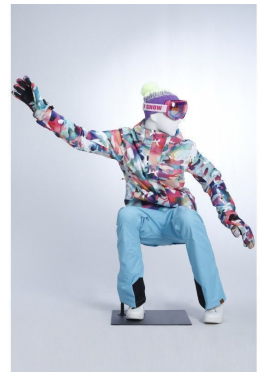

Damen schaufensterfiguren snowboard - skateboard

Schaufensterfiguren sport

350,00 €Zzgl. MwSt

SPEZIFIKATIONEN

Marke	Mannequins vitrine
Standplatte	Metall rechteckig
Befestigung	Wade
Farbe	Noir
Ref	man-de-vit-3597
ID	3597
Lieferzeit	1-5 arbeitstage
Kategorie	Schaufensterfiguren sport
Typ	Schaufensterfiguren

DETAIL

BESCHREIBUNG

Damen Schaufensterpuppen in Skateboard- oder Snowboardposition, schwarze Farbe. **Damen figuren** in dynamischer Snowboard-Position Landungssprung.

Diese **Schaufensterpuppe** ist ideal für die Präsentation Ihrer Extremsportarten in Geschäften oder Schaufenstern, bei einer Veranstaltung auf Podesten oder in einem bewegteren Rahmen.

Sie können diese **Snowboarder-Schaufensterpuppe** in einer Schiebeposition oder für die Sommersaison als herren **Skateboarder-figuren** präsentieren.

Präsentieren Sie bewegend mit unseren **Schaufensterpuppen**.

Damen schaufensterfiguren snowboard - skateboard

Schaufensterfiguren sport - Foto n° 1

SPEZIFIKATIONEN

Marke	Mannequins vitrine
Standplatte	Metall rechteckig
Befestigung	Wade
Farbe	Noir
Ref	man-de-vit-3597
ID	3597
Lieferzeit	1-5 arbeitstage
Kategorie	Schaufensterfiguren sport
Typ	Schaufensterfiguren