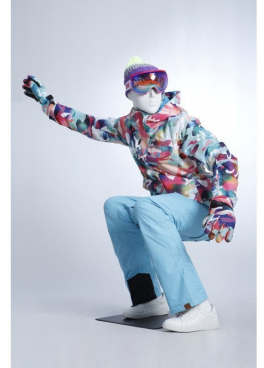

Damen schaufensterfiguren snowboard - skateboard

Schaufensterfiguren sport

350,00 €Zzgl. MwSt

SPEZIFIKATIONEN

Marke	Mannequins vitrine
Standplatte	Metall rechteckig
Befestigung	Wade
Farbe	Noir
Ref	man-de-vit-3597
ID	3597
Lieferzeit	1-5 arbeitstage
Kategorie	Schaufensterfiguren sport
Typ	Schaufensterfiguren

DETAIL

BESCHREIBUNG

Damen Schaufensterpuppen in Skateboard- oder Snowboardposition, schwarze Farbe. **Damen figuren** in dynamischer Snowboard-Position Landungssprung.

Diese **Schaufensterpuppe** ist ideal für die Präsentation Ihrer Extremsportarten in Geschäften oder Schaufenstern, bei einer Veranstaltung auf Podesten oder in einem bewegteren Rahmen.

Sie können diese **Snowboarder-Schaufensterpuppe** in einer Schiebeposition oder für die Sommersaison als herren **Skateboarder-figuren** präsentieren.

Präsentieren Sie bewegend mit unseren **Schaufensterpuppen**.

Damen schaufensterfiguren snowboard - skateboard

Schaufensterfiguren sport - Foto n° 1

SPEZIFIKATIONEN

Marke	Mannequins vitrine
Standplatte	Metall rechteckig
Befestigung	Wade
Farbe	Noir
Ref	man-de-vit-3597
ID	3597
Lieferzeit	1-5 arbeitstage
Kategorie	Schaufensterfiguren sport
Typ	Schaufensterfiguren