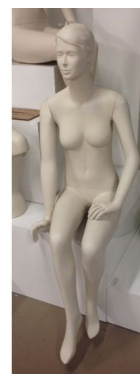

Damen schaufensterfiguren stilisiert **150,00 €Zzgl. MwSt** Schaufensterfiguren sitzend

SPEZIFIKATIONEN

Marke	Mannequins vitrine
Standplatte	
Befestigung	Keine befestigung
Farbe	Ivoire
Ref	man-vit-fem-3110
ID	3110
Lieferzeit	1-5 arbeitstage
Kategorie	Schaufensterfiguren sitzend
Typ	Schaufensterfiguren

DETAIL

Schaufenster-Schaufenster-Schaufenster Frau im Sitzen, mit Steilhaar auf Lager erhältlich. Die Schaufensterpuppe Frau sitzt, wird ihr Schaufenster oder das Innere Ihres Shops. Mannequins Shopping bietet hochwertige und preisgünstige Schaufensterpuppen zu den Berufszielen. Wir sind spezialisiert auf Schaufensterpuppen, sondern auch flexible Schaufensterpuppen, abstrakte Schaufensterpuppen und Möbel, Laden-Layout.

BESCHREIBUNG

Schaufensterpuppe im Sitze, mit elfenbeinfarben geschnitzten Haaren. **Diese Weibliche Schaufensterpuppe ist leicht im Shop**, leicht und zeitlos zu haben. Die Schaufensterpuppe ist für jede Art von Handel geeignet und stellt Ihre Kleidung und Kollektionen mit ihrer ursprünglichen Position zur Geltung. Die Model-Frau stilisiert und geschnitzt.

Damen schaufensterfiguren stilisiert

Schaufensterfiguren sitzend - Foto n° 1

SPEZIFIKATIONEN

Marke	Mannequins vitrine
Standplatte	
Befestigung	Keine befestigung
Farbe	Ivoire
Ref	man-vit-fem-3110
ID	3110
Lieferzeit	1-5 arbeitstage
Kategorie	Schaufensterfiguren sitzend
Typ	Schaufensterfiguren