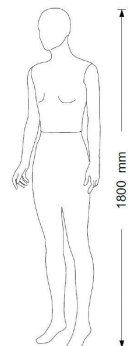

Ohne kopf damen Schaufensterfiguren mit grau Stoff

Schaufensterfiguren ohne kopf

428,00 €Zzgl. MwSt

SPEZIFIKATIONEN

Marke	Mannequins vitrine
Standplatte	Rund metal
Befestigung	Gesäß
Farbe	Gris
Ref	man-vit-fem-3044
ID	3044
Lieferzeit	1-5 arbeitstage
Kategorie	Schaufensterfiguren ohne kopf
Typ	Schaufensterfiguren

DETAIL

Abmessungen der damen schaufensterfiguren in der richtigen position mit dunkelgrauen stoffen bedeckt:

Höhe mit Kopf: 180 cm
Höhe ohne Kopf: 161cm
Schulterbreite: 40cm
Schulterumfang: 98cm
Oberkörper: 88cm
Hüften: 62cm
Höhe 92cm

Alle unsere damen schaufensterpuppen, die in der richtigen position mit stoff bezogen sind, sind in den farben schwarz, dunkelgrau, hellgrau oder creme

BESCHREIBUNG

Weibliche schaufensterpuppe mit dunkelgrauem stoff in aufrechter position mit metallbasisbefestigung auf der rückseite.

Diese kopflosen aufrechten mannequins lassen sich dank ihrer vielen innovationen leicht anziehen.

Die arm- und handverschlüsse sind magnetisch, die krawatte im rücken ermöglicht das anziehen dieser schaufensterpuppe, ohne sie von der basis zu entfernen.

Mit der runden chrombasis können sie die höhe des mannequins nach belieben einstellen.

Das innovative design dieser mit spandex-stoff bezogenen weiblichen schaufensterpuppe macht es superleicht und einfach zu handhaben.

Gewicht ca. 12kg.