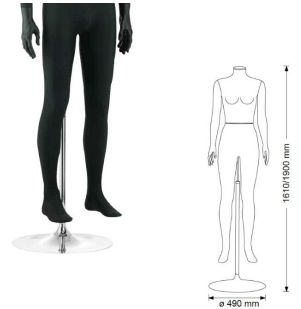

Ohne kopf damen Schaufensterfiguren mit grau Stoff

Schaufensterfiguren ohne kopf

428,00 €Zzgl. MwSt

SPEZIFIKATIONEN

Marke	Mannequins vitrine
Standplatte	Rund metal
Befestigung	Gesäß
Farbe	Gris
Ref	man-vit-fem-3044
ID	3044
Lieferzeit	1-5 arbeitstage
Kategorie	Schaufensterfiguren ohne kopf
Typ	Schaufensterfiguren

DETAIL

Abmessungen der damen schaufensterfiguren in der richtigen position mit dunkelgrauen stoffen bedeckt:

Höhe mit Kopf: 180 cm
Höhe ohne Kopf: 161cm
Schulterbreite: 40cm
Schulterumfang: 98cm
Oberkörper: 88cm
Hüften: 62cm
Höhe 92cm

Alle unsere damen schaufensterpuppen, die in der richtigen position mit stoff bezogen sind, sind in den farben schwarz, dunkelgrau, hellgrau oder creme

BESCHREIBUNG

Weibliche schaufensterpuppe mit dunkelgrauem stoff in aufrechter position mit metallbasisbefestigung auf der rückseite.

Diese kopflosen aufrechten mannequins lassen sich dank ihrer vielen innovationen leicht anziehen.

Die arm- und handverschlüsse sind magnetisch, die krawatte im rücken ermöglicht das anziehen dieser schaufensterpuppe, ohne sie von der basis zu entfernen.

Mit der runden chrombasis können sie die höhe des mannequins nach belieben einstellen.

Das innovative design dieser mit spandex-stoff bezogenen weiblichen schaufensterpuppe macht es superleicht und einfach zu handhaben.

Gewicht ca. 12kg.