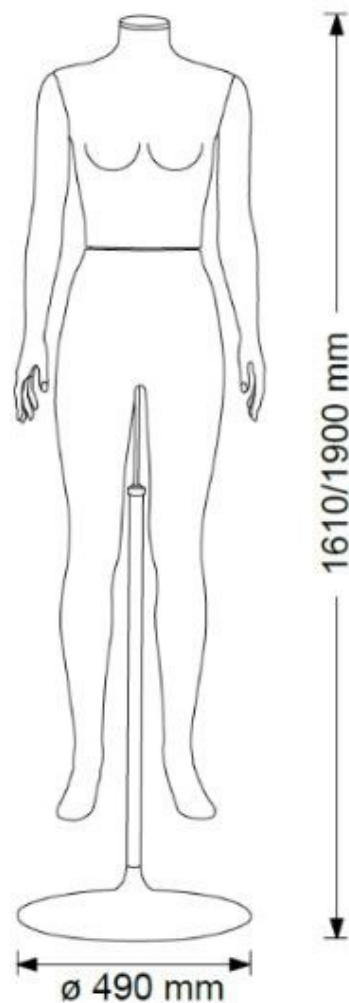

Schaufensterfiguren ohne kopf - Foto n° 2

SPEZIFIKATIONEN

Marke	Mannequins vitrine
Standplatte	Rund metal
Befestigung	Gesäß
Farbe	Gris
Ref	man-vit-fem-3044
ID	3044
Lieferzeit	1-5 arbeitstage
Kategorie	Schaufensterfiguren ohne kopf
Typ	Schaufensterfiguren

DETAIL

Abmessungen der damen schaufensterfiguren in der richtigen Position mit dunkelgrauen Stoffen bedeckt:

Höhe mit Kopf: 180 cm
Höhe ohne Kopf: 161cm
Schulterbreite: 40cm
Schulterumfang: 98cm
Oberkörper: 88cm
Hüften: 62cm
Höhe 92cm

Alle unsere damen Schaufensterpuppen, die in der richtigen Position mit Stoff bezogen sind, sind in den Farben Schwarz, Dunkelgrau, Hellgrau oder Creme erhältlich.

Ohne kopf damen Schaufensterfiguren mit grau Stoff

Schaufensterfiguren ohne kopf - Foto n° 3