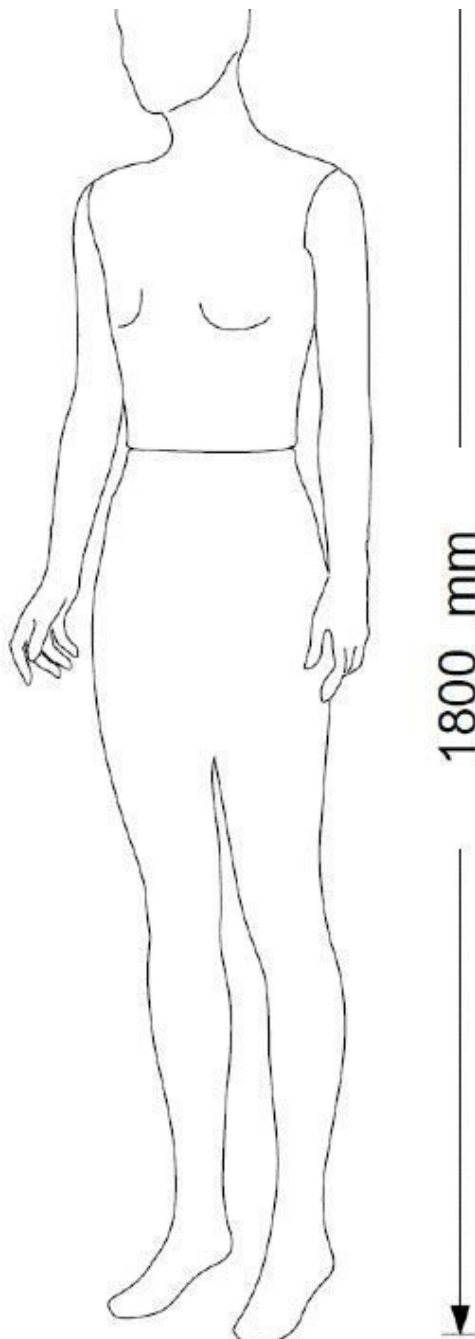

SPEZIFIKATIONEN

Marke	Mannequins vitrine
Standplatte	Rund metal
Befestigung	Gesäß
Farbe	Gris
Ref	man-vit-fem-3044
ID	3044
Lieferzeit	1-5 arbeitstage
Kategorie	Schaufensterfiguren ohne kopf
Typ	Schaufensterfiguren

DETAIL

Abmessungen der damen schaufensterfiguren in der richtigen position mit dunkelgrauen stoffen bedeckt:

Höhe mit Kopf: 180 cm
Höhe ohne Kopf: 161cm
Schulterbreite: 40cm
Schulterumfang: 98cm
Oberkörper: 88cm
Hüften: 62cm
Höhe 92cm

Alle unsere damen schaufensterpuppen, die in der richtigen position mit stoff bezogen sind, sind in den farben schwarz, dunkelgrau, hellgrau oder creme erhältlich.

Ohne kopf damen schaufensterfiguren mit grau stoff

Schaufensterfiguren ohne kopf - Foto n° 5