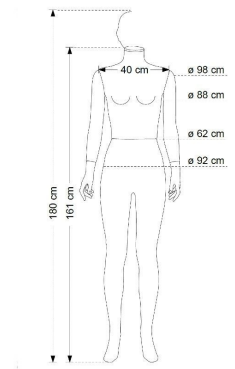

Ohne kopf damen Schaufensterfiguren mit grau Stoff

Schaufensterfiguren ohne kopf

428,00 €Zzgl. MwSt

SPEZIFIKATIONEN

Marke	Mannequins vitrine
Standplatte	Rund metal
Befestigung	Gesäß
Farbe	Gris
Ref	man-vit-fem-3044
ID	3044
Lieferzeit	1-5 arbeitstage
Kategorie	Schaufensterfiguren ohne kopf
Typ	Schaufensterfiguren

DETAIL

Abmessungen der damen schaufensterfiguren in der richtigen position mit dunkelgrauen stoffen bedeckt:

Höhe mit Kopf: 180 cm
Höhe ohne Kopf: 161cm
Schulterbreite: 40cm
Schulterumfang: 98cm
Oberkörper: 88cm
Hüften: 62cm
Höhe 92cm

Alle unsere damen schaufensterpuppen, die in der richtigen position mit stoff bezogen sind, sind in den farben schwarz, dunkelgrau, hellgrau oder creme

BESCHREIBUNG

Weibliche schaufensterpuppe mit dunkelgrauem stoff in aufrechter position mit metallbasisbefestigung auf der rückseite.

Diese kopflosen aufrechten mannequins lassen sich dank ihrer vielen innovationen leicht anziehen.

Die arm- und handverschlüsse sind magnetisch, die krawatte im rücken ermöglicht das anziehen dieser schaufensterpuppe, ohne sie von der basis zu entfernen.

Mit der runden chrombasis können sie die höhe des mannequins nach belieben einstellen.

Das innovative design dieser mit spandex-stoff bezogenen weiblichen schaufensterpuppe macht es superleicht und einfach zu handhaben.

Gewicht ca. 12kg.