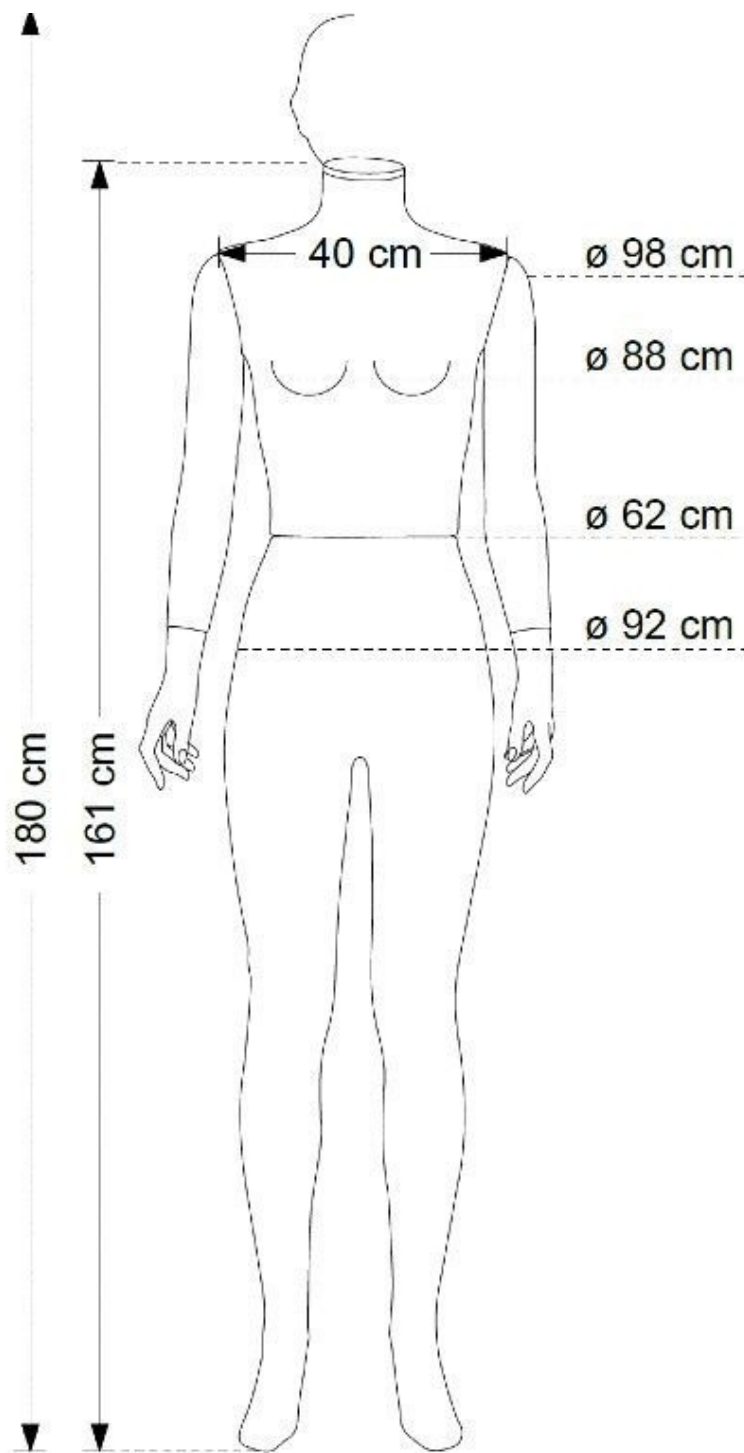

SPEZIFIKATIONEN

Marke	Mannequins vitrine
Standplatte	Rund metal
Befestigung	Gesäß
Farbe	Gris
Ref	man-vit-fem-3044
ID	3044
Lieferzeit	1-5 arbeitstage
Kategorie	Schaufensterfiguren ohne kopf
Typ	Schaufensterfiguren

DETAIL

Abmessungen der damen schaufensterfiguren in der richtigen position mit dunkelgrauen stoffen bedeckt:

Höhe mit Kopf: 180 cm
Höhe ohne Kopf: 161cm
Schulterbreite: 40cm
Schulterumfang: 98cm
Oberkörper: 88cm
Hüften: 62cm
Höhe 92cm

Alle unsere damen schaufensterpuppen, die in der richtigen position mit stoff bezogen sind, sind in den farben schwarz, dunkelgrau, hellgrau oder creme erhältlich.

Ohne kopf damen Schaufensterfiguren mit grau Stoff

Schaufensterfiguren ohne kopf - Foto n° 4