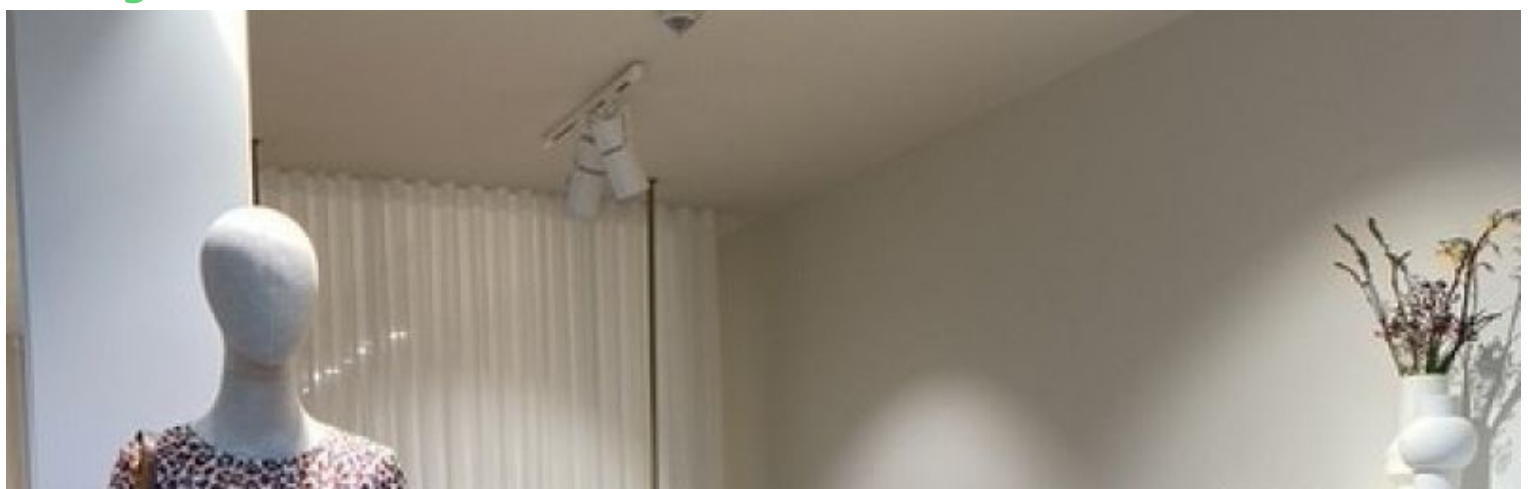

Stoffbüste einer Frau auf rechteckigem Sockel

Vintage schneiderbusten - Foto n° 8