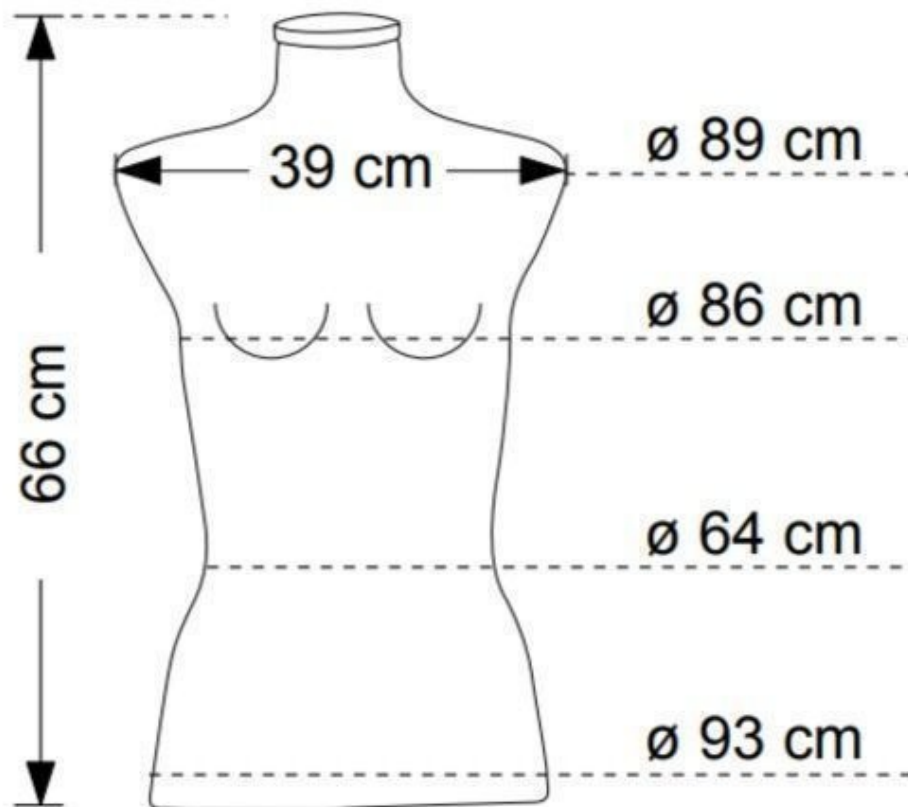

TORSO 3/4

SPEZIFIKATIONEN

Marke	Bust shopping
Standplatte	
Befestigung	Keine befestigung
Farbe	Ivoire
Ref	tor-man-fem-3232
ID	3232
Lieferzeit	3-4 wochen
Kategorie	Torsos schaufensterfiguren
Typ	Büsten schaufensterpuppen

DETAIL

Dieses Weibliche Model Torso ist ideal für Boutiquen oder Showroom, es bewegt sich leicht im Geschäft und positioniert sich auf mehreren Haltern. Mannequins Shopping bietet ihnen eine breite Palette von Schaufensterpuppen und Schaufenster Büste qualität und preisgünstig. Unter unsere Auswahl an Schaufenster-Büste für Frauen, finden Sie unsere Stoff-Büste, Plastik-Büste, Vintage-Büste damen, damen torso.

Torso Schaufensterpuppe damen elfenbein

Torsos schaufensterfiguren - Foto n° 3