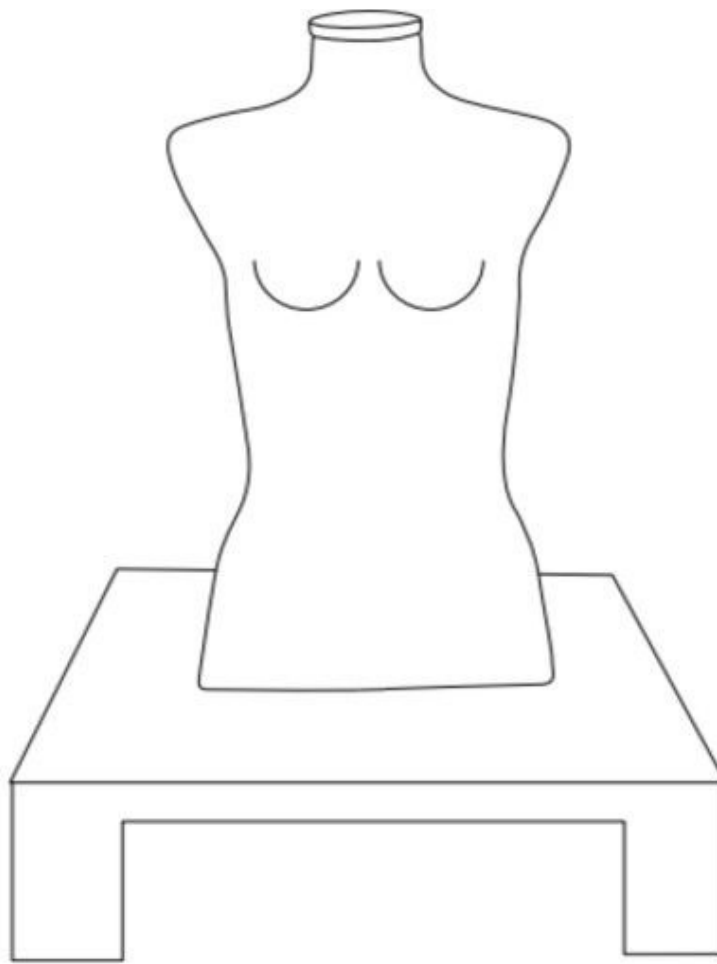

SPEZIFIKATIONEN

Marke	Bust shopping
Standplatte	
Befestigung	Keine befestigung
Farbe	Ivoire
Ref	tor-man-fem-3232
ID	3232
Lieferzeit	3-4 wochen
Kategorie	Torsos schaufensterfiguren
Typ	Büsten schaufensterpuppen

DETAIL

Dieses Weibliche Model Torso ist ideal für Boutiquen oder Showroom, es bewegt sich leicht im Geschäft und positioniert sich auf mehreren Haltern. Mannequins Shopping bietet ihnen eine breite Palette von Schaufensterpuppen und Schaufenster Büste qualität und preisgünstig. Unter unsere Auswahl an Schaufenster-Büste für Frauen, finden Sie unsere Stoff-Büste, Plastik-Büste, Vintage-Büste damen, damen torso.