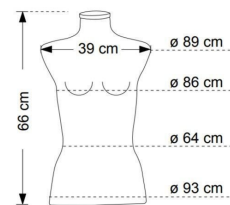

Torso Schaufensterpuppe damen elfenbein **75,00 €** zzgl. MwSt Torsos schaufensterfiguren

TORSO 3/4