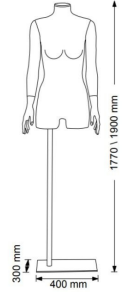

Torso Mannequin Frau Weiß Elfenbein in Elasthan

Torsos schaufensterfiguren

305,00 € Zzgl. MwSt

SPEZIFIKATIONEN

Marke	Mannequins vitrine
Standplatte	Metall rechteckig
Befestigung	
Farbe	Ivoire
Ref	tor-man-fem-3199
ID	3199
Lieferzeit	3-4 wochen
Kategorie	Torsos schaufensterfiguren
Typ	Schaufensterfiguren

DETAIL

Die weibliche Puppe Torso, aus weißem Elasthan ist auf Lager lieferbar, die Lieferung ist schnell.
Unsere Weibliche Puppe Torso ist 77 cm hoch und 39 cm breit, die Befestigung ist verstellbar ist aus Metall, misst zwischen 177cm und 190 cm.

BESCHREIBUNG

Die Weibliche Dummy Büste, ist ideal, um Ihre Kollektionen von Damen-Kleidung, wie Kleider, Röcke, Jacken, Overalls und viele andere. außerdem die Schaufenster-Büste für Frau, hat ein Paar Arme mit Händen, die Ihre Kleidung zum Leben erweckt und die Büste real zurückgibt.

Die Befestigung der Schaufensterpuppe ist aus Metall einstellbar, so dass die Höhe der Büste für Frauenbekleidung variiert zwischen 177 cm und 190 cm, je nach Bedarf.