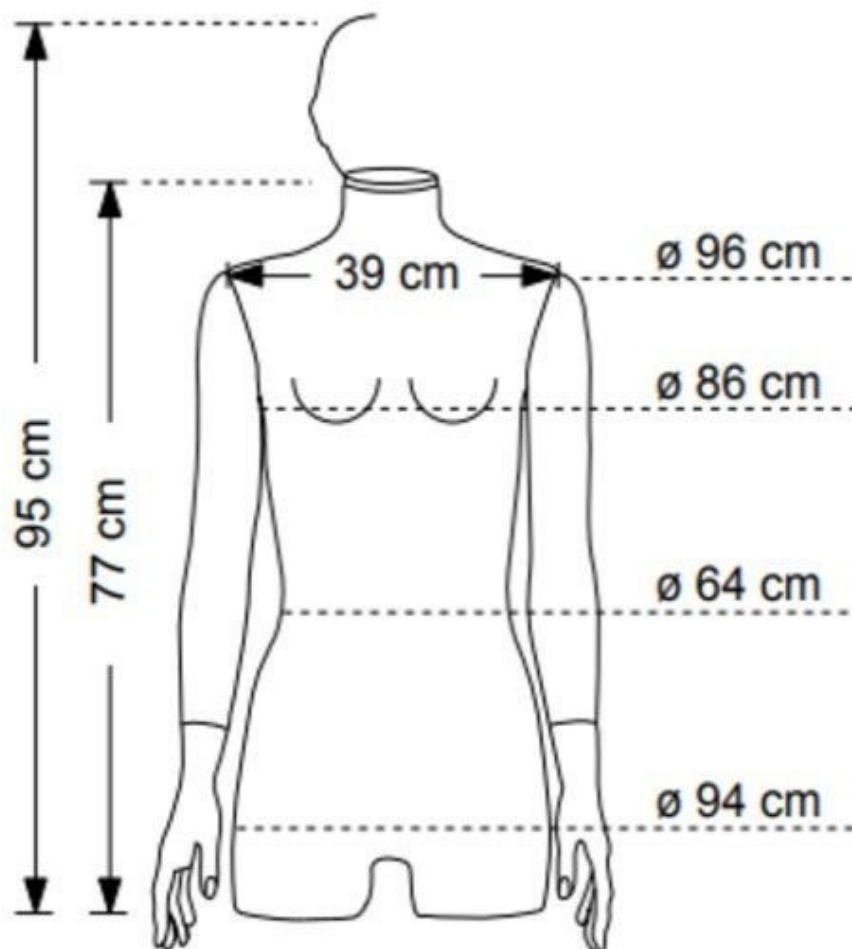

SPEZIFIKATIONEN

Marke	Mannequins vitrine
Standplatte	Metall rechteckig
Befestigung	
Farbe	Ivoire
Ref	tor-man-fem-3199
ID	3199
Lieferzeit	3-4 wochen
Kategorie	Torsos schaufensterfiguren
Typ	Schaufensterfiguren

DETAIL

Die weibliche Puppe Torso, aus weißem Elasthan ist auf Lager lieferbar, die Lieferung ist schnell.

Unsere Weibliche Puppe Torso ist 77 cm hoch und 39 cm breit, die Befestigung ist verstellbar ist aus Metall, misst zwischen 177cm und 190 cm.