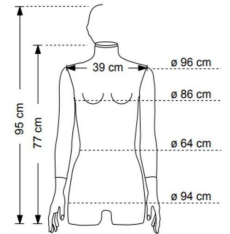

Torso Mannequin Frau Weiß Elfenbein in Elasthan

Torsos schaufensterfiguren

305,00 € Zzgl. MwSt

SPEZIFIKATIONEN

Marke	Mannequins vitrine
Standplatte	Metall rechteckig
Befestigung	
Farbe	Ivoire
Ref	tor-man-fem-3199
ID	3199
Lieferzeit	3-4 wochen
Kategorie	Torsos schaufensterfiguren
Typ	Schaufensterfiguren

DETAIL

Die weibliche Puppe Torso, aus weißem Elasthan ist auf Lager lieferbar, die Lieferung ist schnell.
Unsere Weibliche Puppe Torso ist 77 cm hoch und 39 cm breit, die Befestigung ist verstellbar ist aus Metall, misst zwischen 177cm und 190 cm.

BESCHREIBUNG

Die Weibliche Dummy Büste, ist ideal, um Ihre Kollektionen von Damen-Kleidung, wie Kleider, Röcke, Jacken, Overalls und viele andere. außerdem die Schaufenster-Büste für Frau, hat ein Paar Arme mit Händen, die Ihre Kleidung zum Leben erweckt und die Büste real zurückgibt.

Die Befestigung der Schaufensterpuppe ist aus Metall einstellbar, so dass die Höhe der Büste für Frauenbekleidung variiert zwischen 177 cm und 190 cm, je nach Bedarf.