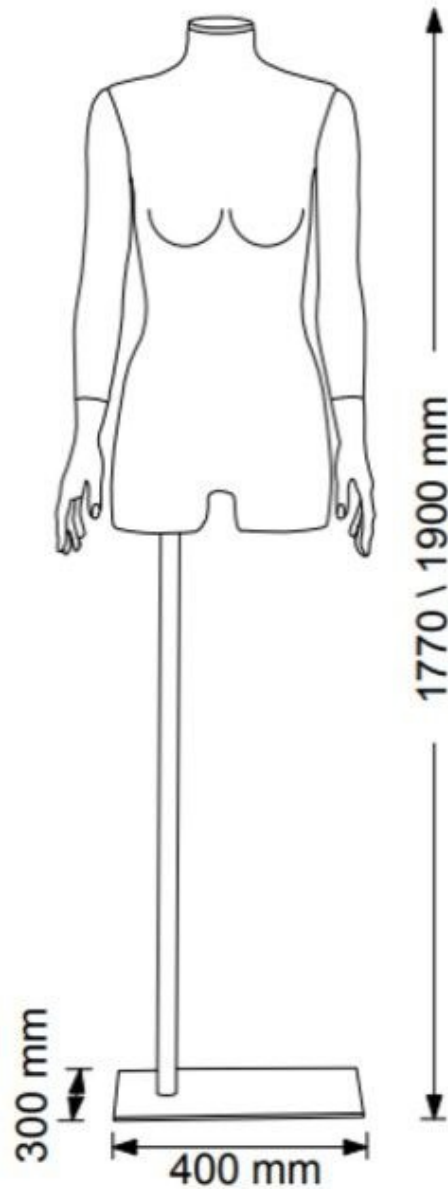

Torsos schaufensterfiguren - Foton° 2

SPEZIFIKATIONEN

Marke	Mannequins vitrine
Standplatte	Metall rechteckig
Befestigung	
Farbe	Ivoire
Ref	tor-man-fem-3199
ID	3199
Lieferzeit	3-4 wochen
Kategorie	Torsos schaufensterfiguren
Typ	Schaufensterfiguren

DETAIL

Die weibliche Puppe Torso, aus weißem Elasthan ist auf Lager lieferbar, die Lieferung ist schnell.
Unsere Weibliche Puppe Torso ist 77 cm hoch und 39 cm breit, die Befestigung ist verstellbar ist aus Metall, misst zwischen 177cm und 190 cm.

Torso Mannequin Frau Weiß Elfenbein in Elasthan

Torsos schaufensterfiguren - Foto n° 3