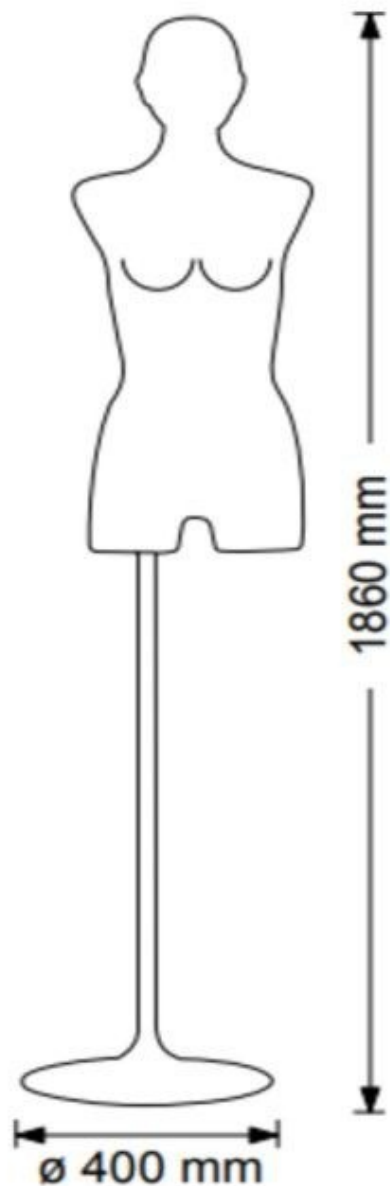

SPEZIFIKATIONEN

Marke	Bust shopping
Standplatte	Rund metal
Befestigung	
Farbe	Ivoire
Ref	tor-man-fem-3203
ID	3203
Lieferzeit	3-4 wochen
Kategorie	Torsos schaufensterfiguren
Typ	Torsos mannequins

DETAIL

Das weibliche Puppentorso ist auf Lager erhältlich. Diese Damenpuppe Büste ist ideal, um eine Kollektion von Kleidungsstücken im Shop oder im Showroom zu präsentieren. Mannequins Shopping bietet Ihnen eine Kollektion von hochwertiger und preiswerter weiblicher Model-Torso, unter unseren Torsos können Sie unsere torso frau, torso homme, torso aus stoffen, torso aus Kunststoff und vielen anderen finden.

Torso Mannequin Frau Elfenbein in Elasthan

Torsos schaufensterfiguren - Foto n° 3