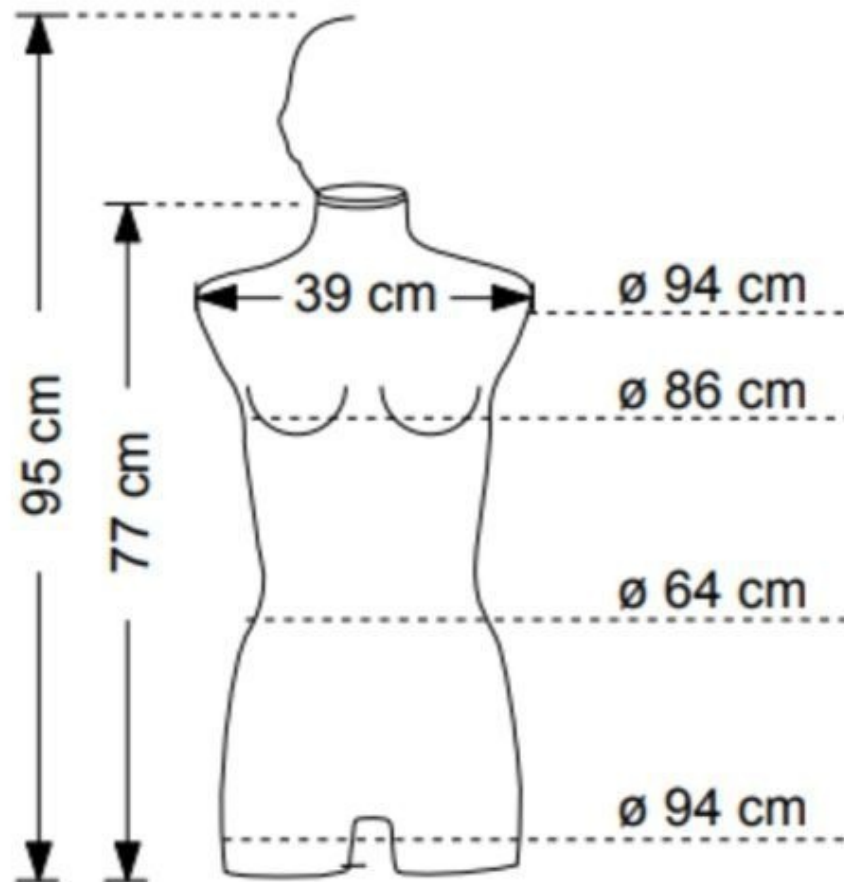

SPEZIFIKATIONEN

Marke	Bust shopping
Standplatte	Rund metal
Befestigung	
Farbe	Ivoire
Ref	tor-man-fem-3203
ID	3203
Lieferzeit	3-4 wochen
Kategorie	Torsos schaufensterfiguren
Typ	Torsos mannequins

DETAIL

Das weibliche Puppentorso ist auf Lager erhältlich. Diese Damenpuppe Büste ist ideal, um eine Kollektion von Kleidungsstücken im Shop oder im Showroom zu präsentieren. Mannequins Shopping bietet Ihnen eine Kollektion von hochwertiger und preiswerter weiblicher Model-Torso, unter unseren Torsos können Sie unsere torso frau, torso homme, torso aus stoffen, torso aus Kunststoff und vielen anderen finden.