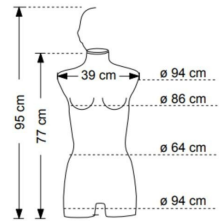

Torso Mannequin Frau Elfenbein in Elasthan **209,00 €Zzgl. MwSt**

Torsos schaufensterfiguren

SPEZIFIKATIONEN

Marke	Bust shopping
Standplatte	Rund metal
Befestigung	
Farbe	Ivoire
Ref	tor-man-fem-3203
ID	3203
Lieferzeit	3-4 wochen
Kategorie	Torsos schaufensterfiguren
Typ	Torsos mannequins

BESCHREIBUNG

Büste Damenpuppe aus Elasthan mit Befestigung und Nickel-Basis in matter Ausführung von 40cm. **Diese Damenbekleidung Büste** ist ideal, um Ihre Kollektionen von Damenbekleidung im Laden zu präsentieren, mit seiner matten Oberfläche, verleiht die frau Torso ein modernes Aussehen für Ihren Shop und Ihre Kleidung. **Die Weibliche Dummy Büste** passt zu allen Boutiquen, und zu allen Kollektionen von Kleidung mit seiner zeitlosen Farbe elfenbeinweiß.

Der Manenquin-Torso Frau misst: 95 cm Höhe und 39 cm breite. Die Unterseite der Büste ist 40 cm breit.

Torso Mannequin Frau Elfenbein in Elasthan

Torsos schaufensterfiguren - Foton° 1

SPEZIFIKATIONEN

Marke	Bust shopping
Standplatte	Rund metal
Befestigung	
Farbe	Ivoire
Ref	tor-man-fem-3203
ID	3203
Lieferzeit	3-4 wochen
Kategorie	Torsos schaufensterfiguren
Typ	Torsos mannequins