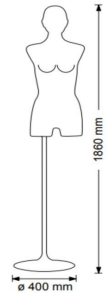

Torso Mannequin Frau Elfenbein in Elasthan **209,00 €Zzgl. MwSt**

Torsos schaufensterfiguren

SPEZIFIKATIONEN

Marke	Bust shopping
Standplatte	Rund metal
Befestigung	
Farbe	Ivoire
Ref	tor-man-fem-3203
ID	3203
Lieferzeit	3-4 wochen
Kategorie	Torsos schaufensterfiguren
Typ	Torsos mannequins

DETAIL

Das weibliche Puppentorso ist auf Lager erhältlich. Diese Damenpuppe Büste ist ideal, um eine Kollektion von Kleidungsstücken im Shop oder im Showroom zu präsentieren. Mannequins Shopping bietet Ihnen eine Kollektion von hochwertiger und preiswerter weiblicher Model-Torso, unter unseren Torsos können Sie unsere torso frau, torso homme, torso aus stoffen, torso aus Kunststoff und vielen anderen finden.

BESCHREIBUNG

Büste Damenpuppe aus Elasthan mit Befestigung und Nickel-Basis in matter Ausführung von 40cm. **Diese Damenbekleidung Büste** ist ideal, um Ihre Kollektionen von Damenbekleidung im Laden zu präsentieren, mit seiner matten Oberfläche, verleiht die frau Torso ein modernes Aussehen für Ihren Shop und Ihre Kleidung. **Die Weibliche Dummy Büste** passt zu allen Boutiquen, und zu allen Kollektionen von Kleidung mit seiner zeitlosen Farbe elfenbeinweiß.

Der Manenquin-Torso Frau misst: 95 cm Höhe und 39 cm breite. Die Unterseite der Büste ist 40 cm breit.

Torso Mannequin Frau Elfenbein in Elasthan

Torsos schaufensterfiguren - Foton° 1

SPEZIFIKATIONEN

Marke	Bust shopping
Standplatte	Rund metal
Befestigung	
Farbe	Ivoire
Ref	tor-man-fem-3203
ID	3203
Lieferzeit	3-4 wochen
Kategorie	Torsos schaufensterfiguren
Typ	Torsos mannequins