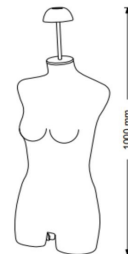

Torso Mannequin Frau Elfenbein aus Elasthan zum Aufhäng

Torsos schaufensterfiguren

132,00 €Zzgl. MwSt

SPEZIFIKATIONEN

Marke	Bust shopping
Standplatte	
Befestigung	
Farbe	Ivoire
Ref	tor-man-fem-3205
ID	3205
Lieferzeit	3-4 wochen
Kategorie	Torsos schaufensterfiguren
Typ	Torsos mannequins

DETAIL

Die Weibliche Dummy Büste, ist ideal, um Ihre Kollektionen von Damen-Kleidung zu präsentieren, können Sie es in Ihrem Shop hängen. Shopping-Models bietet Ihnen torso model Männer, und torso weibliche Dummy von guter Qualität und zu niedrigen Preisen, unsere Kollektion von torso model ist breit, weiblichen Torso-Model, Torso Kunststoff, Torso Stoff und viele andere

BESCHREIBUNG

Torso Weibliche Puppe aus Elastan in Elfenbeinfarbe, mit verchromtem Finish und Aufhängung auf der Oberseite der Büste.
Diese Damenpuppe Büste ist ideal, um Ihre Kollektionen von Damenbekleidung zu präsentieren, dank der Aufhängung kann die Büste aufgehängt werden, so dass sie leicht im Laden platziert werden kann. **Der Torso für Damenbekleidung**, bei Beinabgängen und verchromten Oberflächen, vor allem auf der Haube der Büste. Die Büste ist 100 cm hoch.

Torso Mannequin Frau Elfenbein aus Elasthan zum Aufhäng

Torsos schaufensterfiguren - Foto n° 1

SPEZIFIKATIONEN

Marke	Bust shopping
Standplatte	
Befestigung	
Farbe	Ivoire
Ref	tor-man-fem-3205
ID	3205
Lieferzeit	3-4 wochen
Kategorie	Torsos schaufensterfiguren
Typ	Torsos mannequins