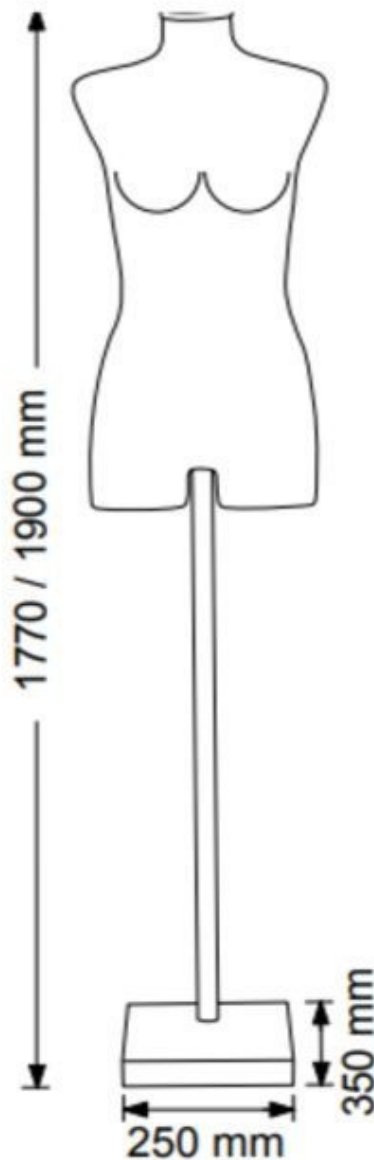

Torsos schaufensterfiguren - Foton° 2

SPEZIFIKATIONEN

Marke	Bust shopping
Standplatte	Metall quadratisch
Befestigung	
Farbe	Ivoire
Ref	tor-fem-ela-3204
ID	3204
Lieferzeit	3-4 wochen
Kategorie	Torsos schaufensterfiguren
Typ	Torsos mannequins

DETAIL

Die Weibliche Dummy Büste ist ideal, um Ihre Kollektionen von Damen-Kleidung zu präsentieren. Der Torso mit einem Chrom-Finish und die Haube der Büste ist aus Holz, die einen Vintage-Stil für die Weibliche Dummy Büste. Mannequins Shopping bietet Ihnen eine breite Sammlung von weiblichen Model Torso, hölzerne Torso, Kunststoff Torso, Torso Mann, Frau torso, torso kind.

Torso Frau Elasthan Elfenbein und Holz-Finish

Torsos schaufensterfiguren - Foto n° 3