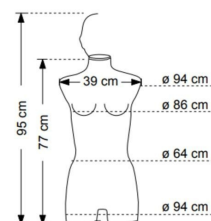

Torso Frau Elasthan Elfenbein und Holz-Finish

Torsos schaufensterfiguren

185,00 €Zzgl. MwSt

SPEZIFIKATIONEN

Marke	Bust shopping
Standplatte	Metall quadratisch
Befestigung	
Farbe	Ivoire
Ref	tor-fem-ela-3204
ID	3204
Lieferzeit	3-4 wochen
Kategorie	Torsos schaufensterfiguren
Typ	Torsos mannequins

DETAIL

Die Weibliche Dummy Büste ist ideal, um Ihre Kollektionen von Damen-Kleidung zu präsentieren. Der Torso mit einem Chrom-Finish und die Haube der Büste ist aus Holz, die einen Vintage-Stil für die Weibliche Dummy Büste. Mannequins Shopping bietet Ihnen eine breite Sammlung von weiblichen Model Torso, hölzerne Torso, Kunststoff Torso, Torso Mann, Frau torso, torso kind.

BESCHREIBUNG

Torso Weibliche Puppe aus Elfenbein Elasthan und Chrom-Befestigung, Basis 25 x 45 cm. **Diese Weibliche Dummy Büste**, ist ideal, um Ihre Kollektionen von Damenbekleidung, einschließlich Damen-Tops, Rock, Kleid und viele andere zu präsentieren. **Die Büste der Damenbekleidung**, passt auf alle Arten von Geschäften, mit seiner modernen und zeitlosen Farbe. **Der weibliche Torso** ist durch die Befestigung aus Chrom, die zwischen 177 cm und 190 cm höhe. **Der Torso** selbst misst: 77 x 39 cm.