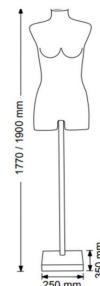

## Torso Frau Elasthan Elfenbein und Holz-Finish

#### SPEZIFIKATIONEN

<b>Marke</b>	Bust shopping
<b>Standplatte</b>	Metall quadratisch
<b>Befestigung</b>	
<b>Farbe</b>	Ivoire
<b>Ref</b>	tor-fem-ela-3204
<b>ID</b>	3204
<b>Lieferzeit</b>	3-4 wochen
<b>Kategorie</b>	Torsos schaufensterfiguren
<b>Typ</b>	Torsos mannequins

#### BESCHREIBUNG

**Torso Weibliche Puppe** aus Elfenbein Elasthan und Chrom-Befestigung, Basis 25 x 45 cm. **Diese Weibliche Dummy Büste**, ist ideal, um Ihre Kollektionen von Damenbekleidung, einschließlich Damen-Tops, Rock, Kleid und viele andere zu präsentieren. **Die Büste der Damenbekleidung**, passt auf alle Arten von Geschäften, mit seiner modernen und zeitlosen Farbe. **Der weibliche Torso** ist durch die Befestigung aus Chrom, die zwischen 177 cm und 190 cm höhe. **Der Torso** selbst misst: 77 x 39 cm.