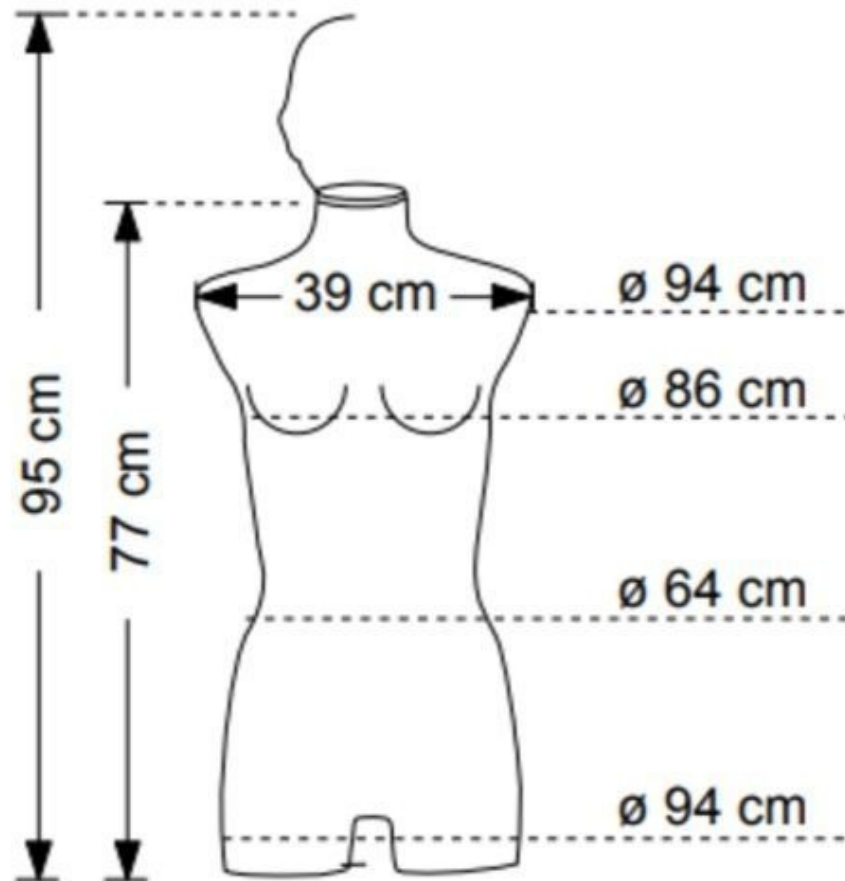

SPEZIFIKATIONEN

Marke	Bust shopping
Standplatte	Metall quadratisch
Befestigung	
Farbe	Ivoire
Ref	tor-fem-ela-3204
ID	3204
Lieferzeit	3-4 wochen
Kategorie	Torsos schaufensterfiguren
Typ	Torsos mannequins

DETAIL

Die Weibliche Dummy Büste ist ideal, um Ihre Kollektionen von Damen-Kleidung zu präsentieren. Der Torso mit einem Chrom-Finish und die Haube der Büste ist aus Holz, die einen Vintage-Stil für die Weibliche Dummy Büste. Mannequins Shopping bietet Ihnen eine breite Sammlung von weiblichen Model Torso, hölzerne Torso, Kunststoff Torso, Torso Mann, Frau torso, torso kind.