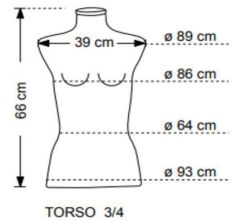

Torso 3/4 Damen aus umweltfreundlichem Leder weiß

Torsos schaufensterfiguren

339,00 €Zzgl. MwSt

SPEZIFIKATIONEN

Marke	Bust shopping
Standplatte	Metall rechteckig
Befestigung	
Farbe	Blanc
Ref	tor-4-man-3221
ID	3221
Lieferzeit	3-4 wochen
Kategorie	Torsos schaufensterfiguren
Typ	Büsten schaufensterpuppen

BESCHREIBUNG

Torso Damenpuppe aus weißem umweltfreundlichem Leder mit Chrom und echtem Leder. Die Basis ist 30 x 40 cm groß und aus Leder. **Diese weibliche Schaufenster büste**, ist ideal, um Ihre Kollektionen von Damenkleidung im Schaufenster oder im Showroom zu präsentieren. Die Büstenpuppe ist durch die Befestigung verstellbar, die bis zu 180 cm tief 146 cm messen kann. **Die weibliche Puppenszene** ist 66 cm hoch und 39 cm breit. **Die Vitrinen-Büste** ist modern und zeitlos dank ihrer farbe weiß, aber glänzend.