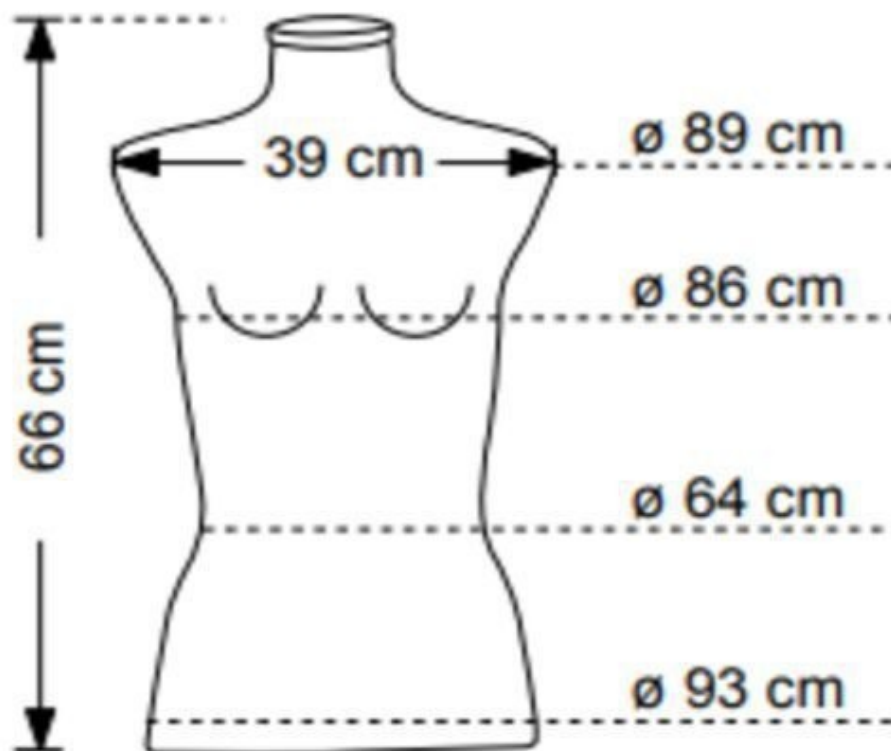

TORSO 3/4

SPEZIFIKATIONEN

Marke	Bust shopping
Standplatte	Metall rechteckig
Befestigung	
Farbe	Blanc
Ref	tor-4-man-3221
ID	3221
Lieferzeit	3-4 wochen
Kategorie	Torsos schaufensterfiguren
Typ	Büsten schaufensterpuppen

DETAIL

Damen-Käfige aus umweltfreundlichem Leder weiß auf Lager und schnelle Lieferung lieferbar. Bei Mannequins Shopping bieten wir Schaufensterpuppen und Schaufenster-Büsten für Profis an, unter unseren Produktauswahl, finden Sie unsere Schaufenster-Büste für Männer, Stoff-Büste, Plastik-Büste, Torso Mann, Vintage-Büste, in unserer Rubrik Herren büste.