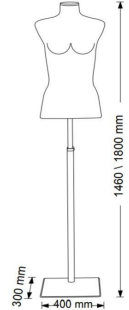

Torso 3/4 Damen aus umweltfreundlichem Leder weiß

Torsos schaufensterfiguren

339,00 €Zzgl. MwSt

SPEZIFIKATIONEN

Marke	Bust shopping
Standplatte	Metall rechteckig
Befestigung	
Farbe	Blanc
Ref	tor-4-man-3221
ID	3221
Lieferzeit	3-4 wochen
Kategorie	Torsos schaufensterfiguren
Typ	Büsten schaufensterpuppen

BESCHREIBUNG

Torso Damenpuppe aus weißem umweltfreundlichem Leder mit Chrom und echtem Leder. Die Basis ist 30 x 40 cm groß und aus Leder. **Diese weibliche Schaufenster büste**, ist ideal, um Ihre Kollektionen von Damenkleidung im Schaufenster oder im Showroom zu präsentieren. Die Büstenpuppe ist durch die Befestigung verstellbar, die bis zu 180 cm tief 146 cm messen kann. **Die weibliche Puppenszene** ist 66 cm hoch und 39 cm breit. **Die Vitrinen-Büste** ist modern und zeitlos dank ihrer farbe weiß, aber glänzend.

Torso 3/4 Damen aus umweltfreundlichem Leder weiß

Torsos schaufensterfiguren - Foto n° 1

SPEZIFIKATIONEN

Marke	Bust shopping
Standplatte	Metall rechteckig
Befestigung	
Farbe	Blanc
Ref	tor-4-man-3221
ID	3221
Lieferzeit	3-4 wochen
Kategorie	Torsos schaufensterfiguren
Typ	Büsten schaufensterpuppen