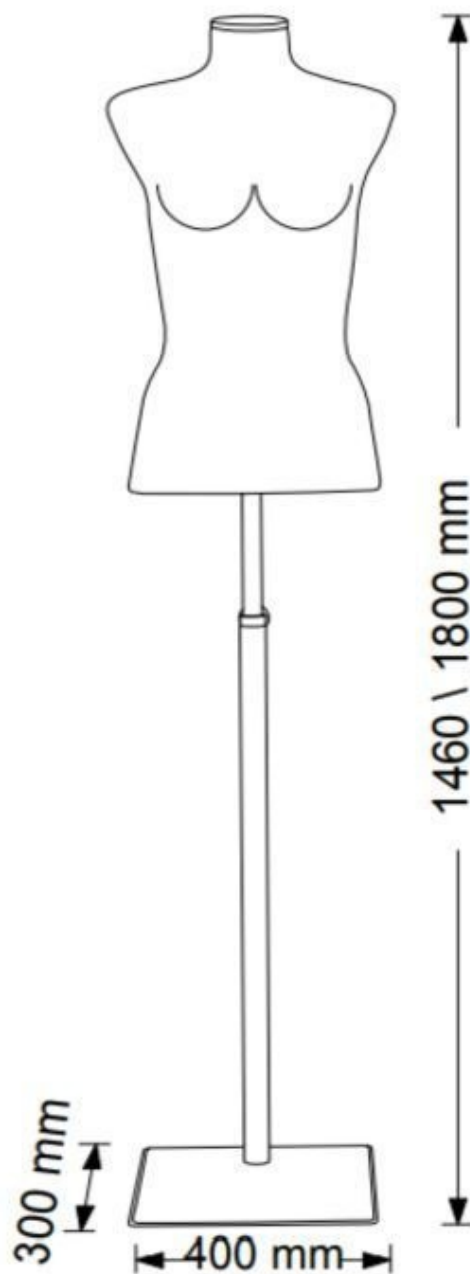

Torsos schaufensterfiguren - Foton° 2

SPEZIFIKATIONEN

Marke	Bust shopping
Standplatte	Metall rechteckig
Befestigung	
Farbe	Blanc
Ref	tor-4-man-3221
ID	3221
Lieferzeit	3-4 wochen
Kategorie	Torsos schaufensterfiguren
Typ	Büsten schaufensterpuppen

DETAIL

Damen-Käfige aus umweltfreundlichem Leder weiß auf Lager und schnelle Lieferung lieferbar. Bei Mannequins Shopping bieten wir Schaufensterpuppen und Schaufenster-Büsten für Profis an, unter unseren Produktauswahl, finden Sie unsere Schaufenster-Büste für Männer, Stoff-Büste, Plastik-Büste, Torso Mann, Vintage-Büste, in unserer Rubrik Herren büste.

Torso 3/4 Damen aus umweltfreundlichem Leder weiß

Torsos schaufensterfiguren - Foto n° 3