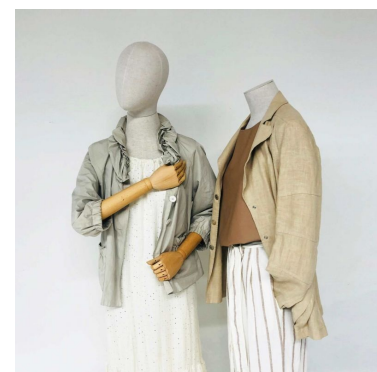

Weibliche Stoffbüste Kopf und Arme auf Rollsockel

Schneiderbusten

375,00 €Zzgl. MwSt

SPEZIFIKATIONEN

Marke	Bust shopping
Standplatte	
Befestigung	Gesäß
Farbe	Ivoire
Ref	bus-tis-fem-3845
ID	3845
Lieferzeit	1-5 arbeitstage
Kategorie	Schneiderbusten
Typ	Büsten schaufensterpuppen

DETAIL

Diese Büste aus hochwertigem Stoff, die von einem Kopf und Armen begleitet wird, verleiht Ihrer Produktpräsentation einen realistischen und anspruchsvollen Touch. Ihr Rollensockel bietet optimale Flexibilität für eine dynamische und fesselnde Inszenierung. Geeignet, um Kleidung, Accessoires oder neue Kollektionen auszustellen, bringen die Shopping Mannequin Büsten Ihre Waren auf außergewöhnliche Weise zur Geltung. Sie ziehen die Aufmerksamkeit der Kunden auf sich, wecken so das Interesse und fördern den Verkauf. Maße:

- Schultern: 32 cm
- Brust: 83 cm
- Taille: 60 cm
- Hüfte: 90 cm

BESCHREIBUNG

Feminine Schaufensterpuppe Kopf und Arm auf Rollstativ Sie sind auf der Suche nach einer eleganten **Schaufensterpuppe** für Ihre **Geschäftseinrichtung**? Entdecken Sie unsere weibliche Stoffbüste, die perfekte Ausstattung für den **Einzelhandel**. Diese hochwertige Stoffbüste mit Kopf und Armen verleiht Ihrer Produktpräsentation einen Hauch von Realismus und Raffinesse. Seine Basis mit Rollen bietet optimale Flexibilität für eine dynamische **Inszenierung**. Ideal zum Ausstellen von Kleidung, Accessoires oder neuen Kollektionen, hebt diese **Modellbüste** Ihre Ware hervor, zieht die Aufmerksamkeit der Kunden auf sich und fördert den Verkauf.