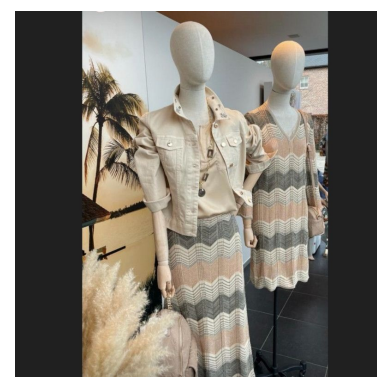

Weibliche Stoffbüste Kopf und Arme auf Rollsockel

Schneiderbusten

375,00 €Zzgl. MwSt

SPEZIFIKATIONEN

Marke	Bust shopping
Standplatte	
Befestigung	Gesäß
Farbe	Ivoire
Ref	bus-tis-fem-3845
ID	3845
Lieferzeit	1-5 arbeitstage
Kategorie	Schneiderbusten
Typ	Büsten schaufensterpuppen

DETAIL

Diese Büste aus hochwertigem Stoff, die von einem Kopf und Armen begleitet wird, verleiht Ihrer Produktpräsentation einen realistischen und anspruchsvollen Touch. Ihr Rollensockel bietet optimale Flexibilität für eine dynamische und fesselnde Inszenierung. Geeignet, um Kleidung, Accessoires oder neue Kollektionen auszustellen, bringen die Shopping Mannequin Büsten Ihre Waren auf außergewöhnliche Weise zur Geltung. Sie ziehen die Aufmerksamkeit der Kunden auf sich, wecken so das Interesse und fördern den Verkauf. Maße:

- Schultern: 32 cm
- Brust: 83 cm
- Taille: 60 cm
- Hüfte: 90 cm

BESCHREIBUNG

Feminine Schaufensterpuppe Kopf und Arm auf Rollstativ Sie sind auf der Suche nach einer eleganten **Schaufensterpuppe** für Ihre **Geschäftseinrichtung**? Entdecken Sie unsere weibliche Stoffbüste, die perfekte Ausstattung für den **Einzelhandel**. Diese hochwertige Stoffbüste mit Kopf und Armen verleiht Ihrer Produktpräsentation einen Hauch von Realismus und Raffinesse. Seine Basis mit Rollen bietet optimale Flexibilität für eine dynamische **Inszenierung**. Ideal zum Ausstellen von Kleidung, Accessoires oder neuen Kollektionen, hebt diese **Modellbüste** Ihre Ware hervor, zieht die Aufmerksamkeit der Kunden auf sich und fördert den Verkauf.