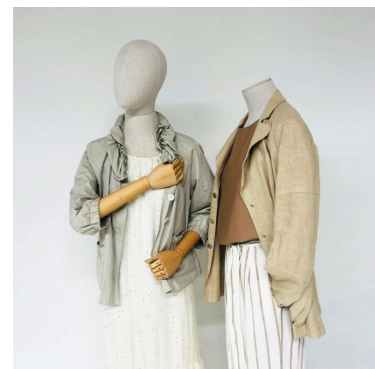

Weibliche Stoffbüste aus Leinen mit Holzarmen auf Metal

Schneiderbusten

286,00 €Zzgl. MwSt

SPEZIFIKATIONEN

Marke	Bust shopping
Standplatte	Metall rechteckig
Befestigung	Fuß
Farbe	Ivoire
Ref	bus-tis-fem-3630
ID	3630
Lieferzeit	1-5 arbeitstage
Kategorie	Schneiderbusten
Typ	Büsten schaufensterpuppen

DETAIL

Damenbüste aus Leinstoff, die mit einem rechteckigen Sockel aus schwarzem Metall versehen ist und ein elegantes und schlichtes Aussehen aufweist. Dieses weibliche Mannequin mit einem flachen Standfuß versehen. Die Arme aus Holz verleihen Ihren Inszenierungen eine dynamische Dimension und fügen einen Hauch von Bewegung und Anmut hinzu. Dank der Basis im Bereich der Beine ermöglicht diese Stoffbüste für Frauen eine makellose Präsentation von Hosen und bietet damit eine bemerkenswerte Vielseitigkeit. Die integrierten Arme in Verbindung mit dieser Basis heben Ihre neuesten Accessoires wie Handtaschen, Schmuck oder Rucksäcke raffiniert hervor und verleihen Ihrer Präsentation einen anspruchsvollen und fesselnden Look.

BESCHREIBUNG

Damenbüste aus Stoff, mit Leinen bezogen, mit beginnenden Beinen und rechteckigem Sockel aus schwarzem Metall. Diese kopflose weibliche Schaufensterpuppenbüste ist mit einem flachen Zapfen versehen, der wie der Rest des Körpers mit Leinen bedeckt ist. Dank der Holzarme bringen Sie Bewegung in Ihre Inszenierung. Der Beinansatz dieser Stoff-Frauenbüste ermöglicht es Ihnen, bei Bedarf Hosen zu präsentieren. Auch die Büstenarme aus Stoff mit Beinansatz ermöglichen es Ihnen, Ihre neuesten Accessoires wie Handtaschen, Schmuck oder sogar Rucksäcke zu präsentieren.