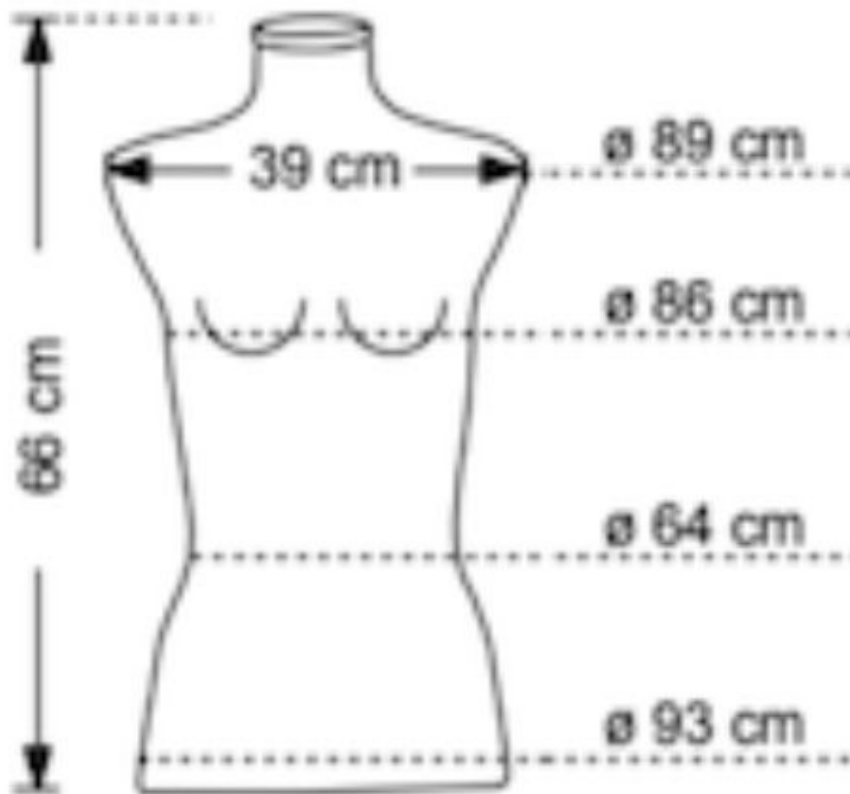

TORSO 3/4

SPEZIFIKATIONEN

Marke	Bust shopping
Standplatte	Rund metal
Befestigung	Gesäß
Farbe	Beige
Ref	bus-fem-en-3171
ID	3171
Lieferzeit	3-4 wochen
Kategorie	Schneiderbusten
Typ	Büsten schaufensterpuppen

DETAIL

Diese weiße Schaufensterpuppenbuste aus weißem Leinen misst 146 / 180 cm und die Chrombasis misst 33 cm. Schaufensterpuppen Das Einkaufen bietet Ihnen neue Schaufensterpuppen : hochwertige männliche Busten, weibliche Busten, Kinderbusten. Im Lieferumfang von Modellen aus Metall, Holz oder Rollen enthalten. Trendig, stark und langlebig.