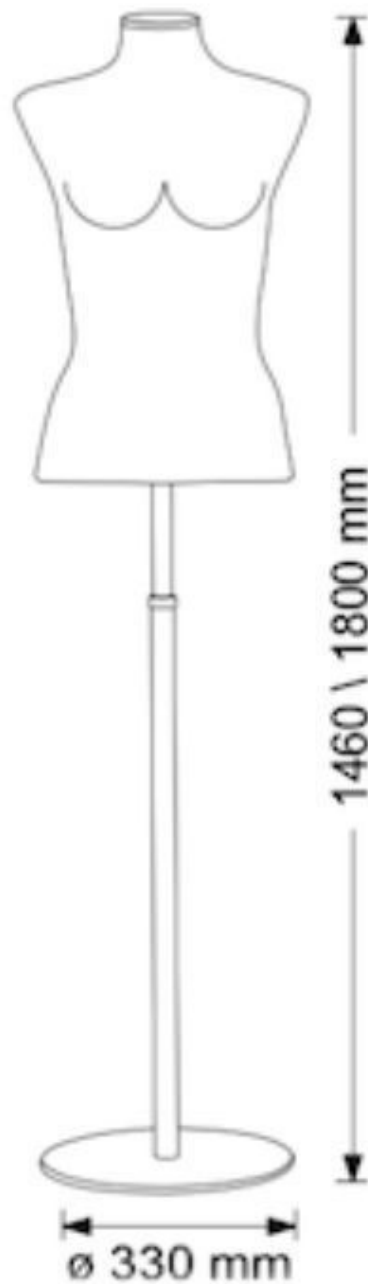

Schneiderbusten - Foto n° 2

SPEZIFIKATIONEN

Marke	Bust shopping
Standplatte	Rund metal
Befestigung	Gesäß
Farbe	Beige
Ref	bus-fem-en-3171
ID	3171
Lieferzeit	3-4 wochen
Kategorie	Schneiderbusten
Typ	Büsten schaufensterpuppen

DETAIL

Diese weiße Schaufensterpuppenbuste aus weißem Leinen misst 146 / 180 cm und die Chrombasis misst 33 cm. Schaufensterpuppen Das Einkaufen bietet Ihnen neue Schaufensterpuppen : hochwertige männliche Busten, weibliche Busten, Kinderbusten. Im Lieferumfang von Modellen aus Metall, Holz oder Rollen enthalten. Trendig, stark und langlebig.

Weibliche Büste aus Leinen mit Metallic-Basis

Schneiderbusten - Foto n° 3