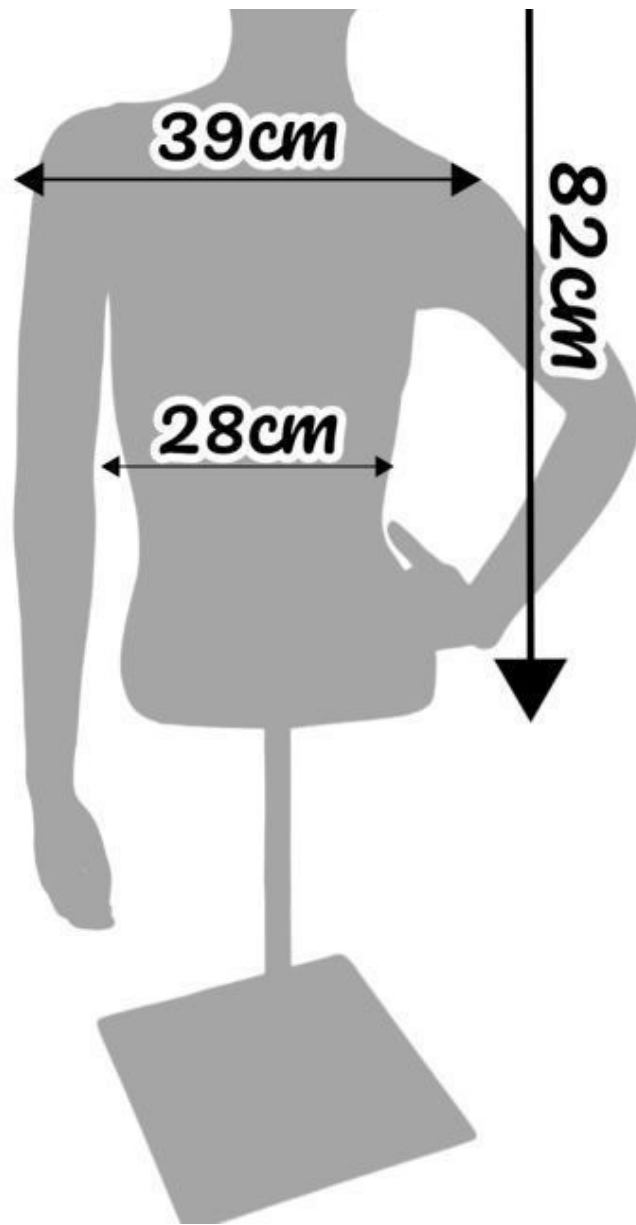

SPEZIFIKATIONEN

Marke	Bust shopping
Standplatte	Metall quadratisch
Befestigung	
Ref	tor-man-fem-3874
ID	3874
Lieferzeit	1-5 arbeitstage
Kategorie	Schneiderbusten
Typ	Büsten schaufensterpuppen

DETAIL