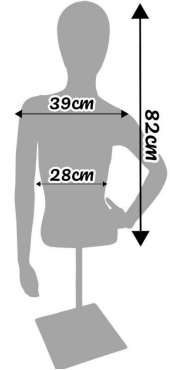

Torso Frau blau auf quadratischer metallbasis

Schneiderbusten

150,00 € Zzgl. MwSt

SPEZIFIKATIONEN

| | |
|-------------|---------------------------|
| Marke | Bust shopping |
| Standplatte | Metall quadratisch |
| Befestigung | |
| Ref | tor-man-fem-3875 |
| ID | 3875 |
| Lieferzeit | 1-5 arbeitstage |
| Kategorie | Schneiderbusten |
| Typ | Büsten schaufensterpuppen |

DETAIL

BESCHREIBUNG

Torso Schaufensterpuppe Frau Blau auf quadratischer Metallbasis Entdecken Sie die Eleganz und Vielseitigkeit dieser **Schaufensterpuppenbüste** für Damen. Ausgestattet mit einer quadratischen Metallbasis, ist dieser Torso ein Blickfang in jeder **Geschäftseinrichtung. Einzigartige Eigenschaften** Mit beeindruckenden Abmessungen von:

- Länge: 130 CM Aufwertung des Schaufensters
- Schultern: 51 CM
- Brust: 98 CM

- Brust: 90 CM
- Taille: 76 CM

Torso Frau blau auf quadratischer metallbasis

Dieser Torso bietet eine perfekte Leinwand, um Ihre neuesten Kollektionen in Szene zu setzen. Seine auffällige blaue Farbe und der solide Metallfuß machen ihn zu einem unverzichtbaren Pluspunkt für jeden

DETAIL

Torso Frau blau auf quadratischer metallbasis

Schneiderbusten - Foto n° 2

SPEZIFIKATIONEN

| | |
|--------------------|---------------------------|
| Marke | Bust shopping |
| Standplatte | Metall quadratisch |
| Befestigung | |
| Ref | tor-man-fem-3875 |
| ID | 3875 |
| Lieferzeit | 1-5 arbeitstage |
| Kategorie | Schneiderbusten |
| Typ | Büsten schaufensterpuppen |