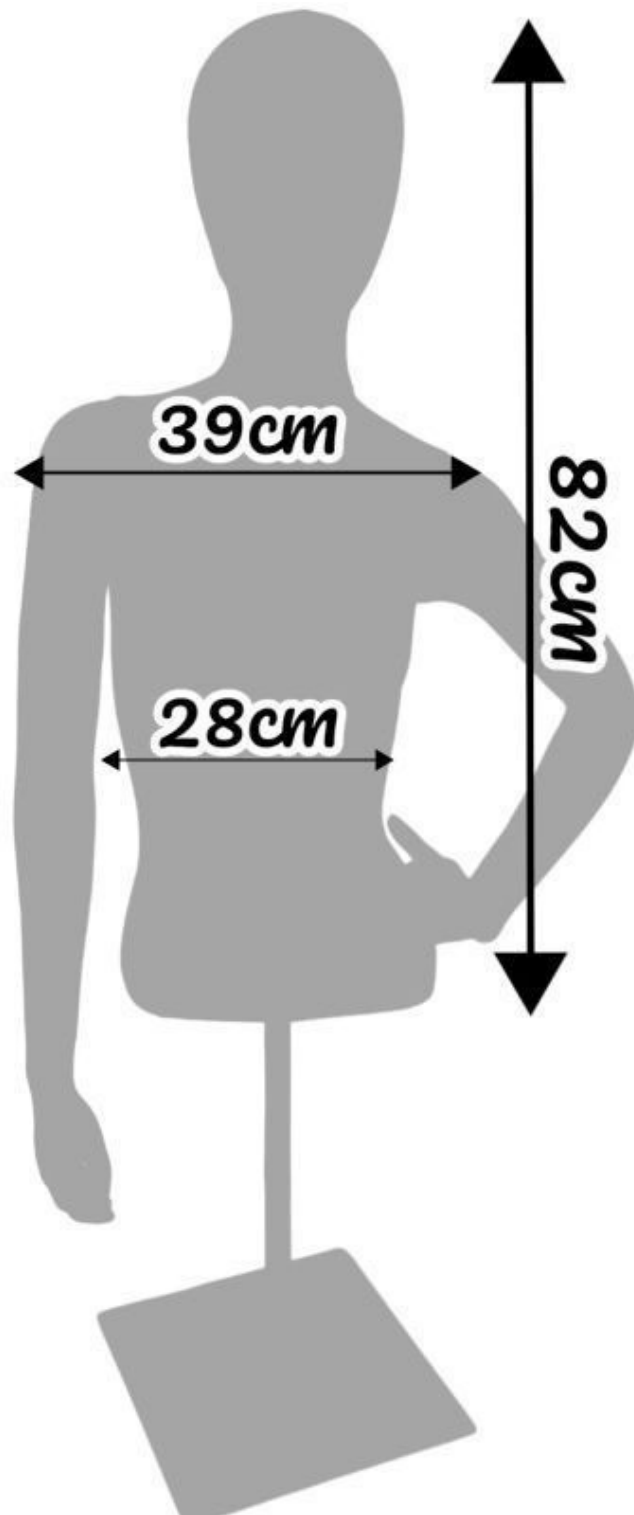

DETAIL

BESCHREIBUNG

Torso Schaufensterpuppe Frau Blau auf quadratischer Metallbasis Entdecken Sie die Eleganz und Vielseitigkeit dieser **Schaufensterpuppenbüste** für Damen. Ausgestattet mit einer quadratischen Metallbasis, ist dieser Torso ein Blickfang in jeder **Geschäftseinrichtung. Einzigartige Eigenschaften** Mit beeindruckenden Abmessungen von:

- Länge: 130 CM Aufwertung des Schaufensters
- Schultern: 51 CM
- Brust: 98 CM

- Brust: 90 CM
- Taille: 76 CM

Torso Frau blau auf quadratischer metallbasis

Dieser Torso bietet eine perfekte Leinwand, um Ihre neuesten Kollektionen in Szene zu setzen. Seine auffällige blaue Farbe und der solide Metallfuß machen ihn zu einem unverzichtbaren Pluspunkt für jeden

Schneiderbusten - Foto n° 1

SPEZIFIKATIONEN

| | |
|--------------------|---------------------------|
| Marke | Bust shopping |
| Standplatte | Metall quadratisch |
| Befestigung | |
| Ref | tor-man-fem-3875 |
| ID | 3875 |
| Lieferzeit | 1-5 arbeitstage |
| Kategorie | Schneiderbusten |
| Typ | Büsten schaufensterpuppen |

DETAIL

Torso Frau blau auf quadratischer metallbasis

Schneiderbusten - Foto n° 2

SPEZIFIKATIONEN

| | |
|--------------------|---------------------------|
| Marke | Bust shopping |
| Standplatte | Metall quadratisch |
| Befestigung | |
| Ref | tor-man-fem-3875 |
| ID | 3875 |
| Lieferzeit | 1-5 arbeitstage |
| Kategorie | Schneiderbusten |
| Typ | Büsten schaufensterpuppen |