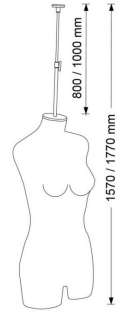

Hängende damen Damenbüsten cream farbe **125,00 €** zzgl. MwSt Schneiderbusten

SPEZIFIKATIONEN

Marke	Bust shopping
Standplatte	
Befestigung	
Farbe	Ivoire
Ref	bus-cou-fem-2879
ID	2879
Lieferzeit	1-5 arbeitstage
Kategorie	Schneiderbusten
Typ	Büsten schaufensterpuppen

DETAIL

BESCHREIBUNG

Hängender weiblicher Torso
Hängender weiblicher anatomischer Torso aus elfenbeinfarbenem Elasthan mit verchromten Adj.
Stange 800 / 1000mm
Ende des Pfostens und der Kappe: Chrom

Hängende damen Damenbüsten cream farbe

Schneiderbusten - Foto n° 1

SPEZIFIKATIONEN

Marke	Bust shopping
Standplatte	
Befestigung	
Farbe	Ivoire
Ref	bus-cou-fem-2879
ID	2879
Lieferzeit	1-5 arbeitstage
Kategorie	Schneiderbusten
Typ	Büsten schaufensterpuppen