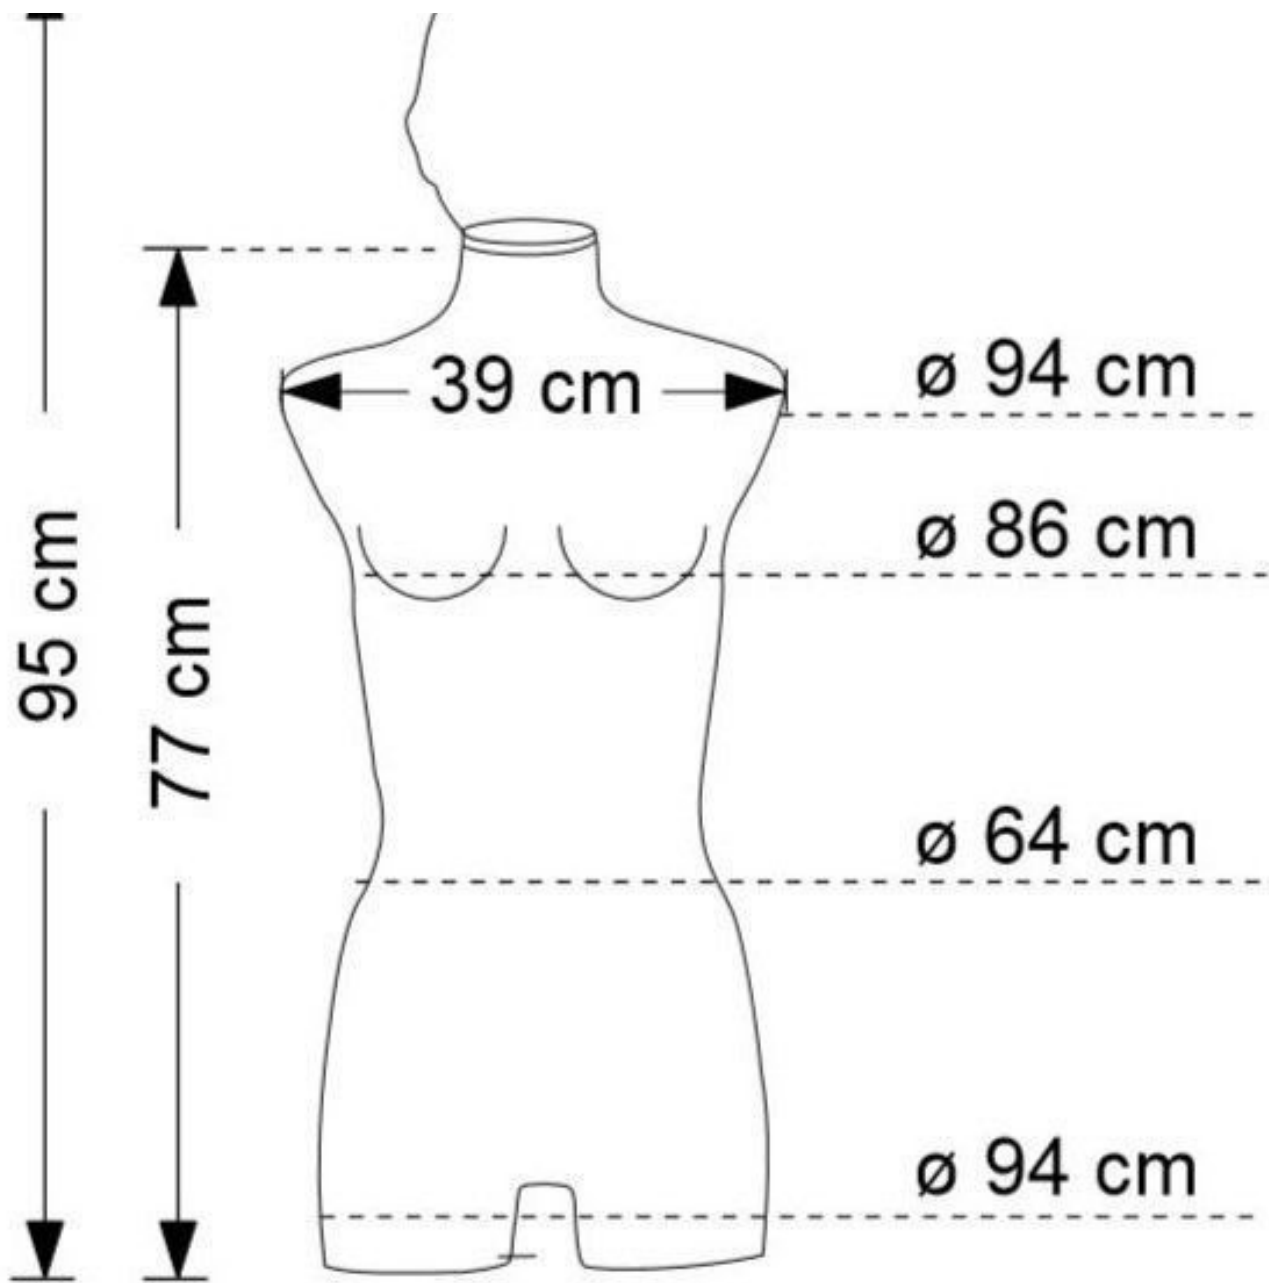

SPEZIFIKATIONEN

DETAIL

Marke	Bust shopping
Standplatte	
Befestigung	
Farbe	Ivoire
Ref	bus-cou-fem-2879
ID	2879
Lieferzeit	1-5 arbeitstage
Kategorie	Schneiderbusten
Typ	Büsten schaufensterpuppen