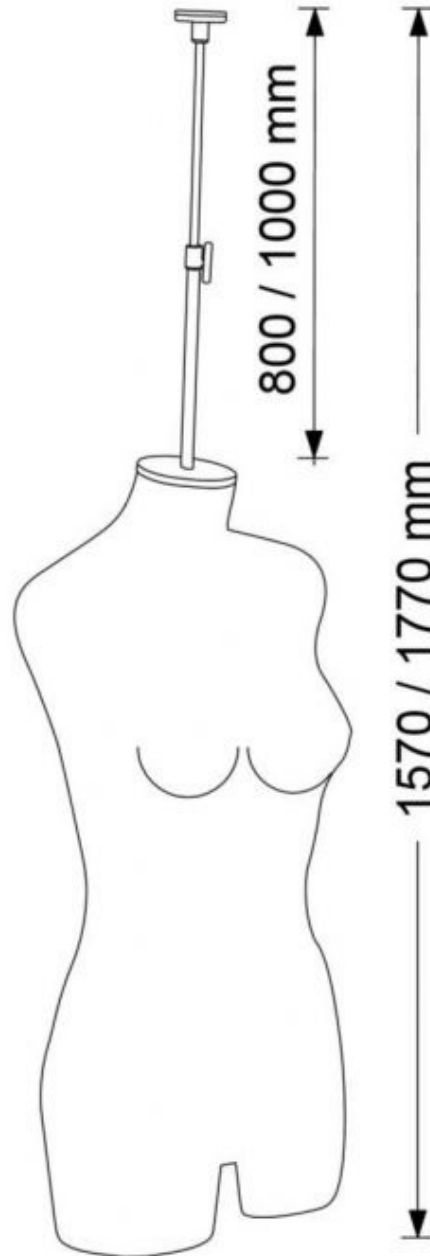

DETAIL

BESCHREIBUNG

Hängender weiblicher Torso
Hängender weiblicher anatomischer Torso aus elfenbeinfarbenem Elasthan mit verchromten Adj.
Stange 800 / 1000mm
Ende des Pfostens und der Kappe: Chrom

Hängende damen Damenbüsten cream farbe

Schneiderbusten - Foto n° 1

SPEZIFIKATIONEN

Marke	Bust shopping
Standplatte	
Befestigung	
Farbe	Ivoire
Ref	bus-cou-fem-2879
ID	2879
Lieferzeit	1-5 arbeitstage
Kategorie	Schneiderbusten
Typ	Büsten schaufensterpuppen

DETAIL

Hängende damen Damenbüsten cream farbe

Schneiderbusten - Foto n° 2

SPEZIFIKATIONEN

Marke	Bust shopping
Standplatte	
Befestigung	
Farbe	Ivoire
Ref	bus-cou-fem-2879
ID	2879
Lieferzeit	1-5 arbeitstage
Kategorie	Schneiderbusten
Typ	Büsten schaufensterpuppen

DETAIL

Hängende damen Damenbüsten cream farbe
Schneiderbusten - Foto n° 3

SPEZIFIKATIONEN

DETAIL

Marke	Bust shopping
Standplatte	
Befestigung	
Farbe	Ivoire
Ref	bus-cou-fem-2879
ID	2879
Lieferzeit	1-5 arbeitstage
Kategorie	Schneiderbusten
Typ	Büsten schaufensterpuppen