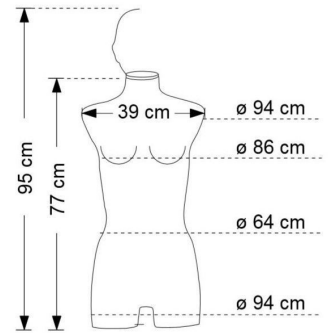

Hängende damen Damenbüsten cream farbe **125,00 €** zzgl. MwSt Schneiderbusten

SPEZIFIKATIONEN

Marke	Bust shopping
Standplatte	
Befestigung	
Farbe	Ivoire
Ref	bus-cou-fem-2879
ID	2879
Lieferzeit	1-5 arbeitstage
Kategorie	Schneiderbusten
Typ	Büsten schaufensterpuppen

DETAIL

BESCHREIBUNG

Hängender weiblicher Torso
Hängender weiblicher anatomischer Torso aus elfenbeinfarbenem Elasthan mit verchromten Adj.
Stange 800 / 1000mm
Ende des Pfostens und der Kappe: Chrom

Hängende damen Damenbüsten cream farbe

Schneiderbusten - Foto n° 1

SPEZIFIKATIONEN

Marke	Bust shopping
Standplatte	
Befestigung	
Farbe	Ivoire
Ref	bus-cou-fem-2879
ID	2879
Lieferzeit	1-5 arbeitstage
Kategorie	Schneiderbusten
Typ	Büsten schaufensterpuppen