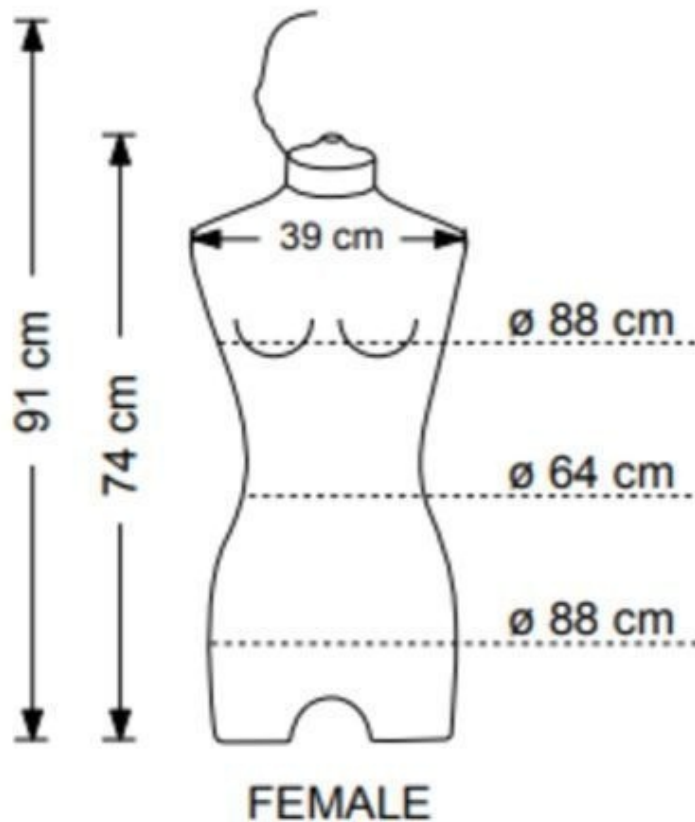

SPEZIFIKATIONEN

Marke	Bust shopping
Standplatte	Runde holz
Befestigung	
Farbe	Ivoire
Ref	bus-fem-en-3242
ID	3242
Lieferzeit	3-4 wochen
Kategorie	Schneiderbusten
Typ	Büsten schaufensterpuppen

DETAIL

Weibliche Model Büste ideal, um Ihre Kollektionen von Damen-Kleidung zu präsentieren. Shopping-Models bietet Ihnen hochwertige und preisgünstige Schaufensterpuppen und Schaufenster-Büste. Unter unserer Auswahl an Büste, finden Sie unsere Vitrinen büsten, Stoff büste, Büste Nähe, Vintage-Büste, Plastik-Büste.