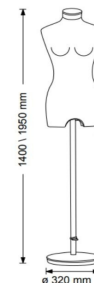

Büste Frau aus Elasthan Elfenbein mit Holz tenon

Schneiderbusten

134,00 €Zzgl. MwSt

SPEZIFIKATIONEN

Marke	Bust shopping
Standplatte	Runde holz
Befestigung	
Farbe	Ivoire
Ref	bus-fem-en-3242
ID	3242
Lieferzeit	3-4 wochen
Kategorie	Schneiderbusten
Typ	Büsten schaufensterpuppen

BESCHREIBUNG

Büste Weibliche Damenpuppe aus Elfenbein elasthan mit Kapuze und Holzbasis, Chrom-Befestigung. **Diese Weibliche Schaufenster büste** ist ideal, um Ihre Kollektionen von Damen-Kleidung zu präsentieren, die Befestigung der Weiblichen Büste ist verstellbar, so dass sie die Höhe der Büste an Ihre Bequemlichkeit anpassen. Am unteren Ende ist die Büste 140 cm hoch und höchstens 195 cm hoch. **Die Damenbekleidungs-Büste** ist 74 cm hoch und 39 cm breit. **Die Basis der Weiblichen Schaufensterpuppe** ist aus Holz und misst 32 cm.