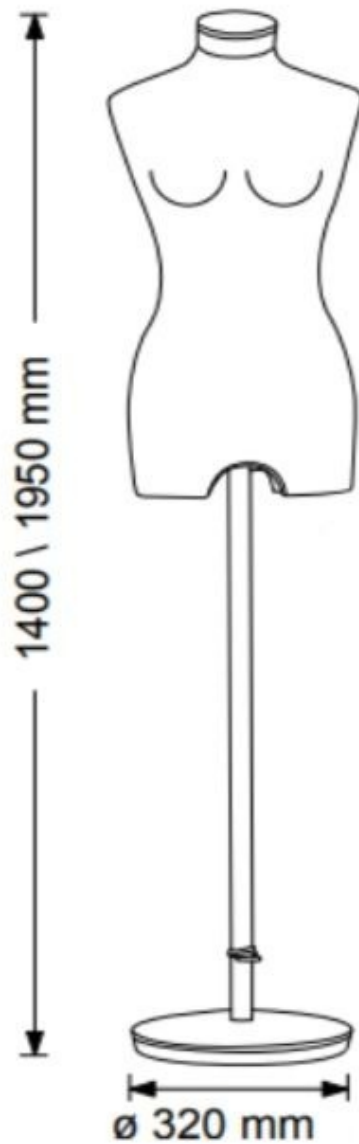

BESCHREIBUNG

Büste Weibliche Damenpuppe aus Elfenbein elasthan mit Kapuze und Holzbasis, Chrom-Befestigung. **Diese Weibliche Schaufenster büste** ist ideal, um Ihre Kollektionen von Damen-Kleidung zu präsentieren, die Befestigung der Weiblichen Büste ist verstellbar, so dass sie die Höhe der Büste an Ihre Bequemlichkeit anpassen. Am unteren Ende ist die Büste 140 cm hoch und höchstens 195 cm hoch. **Die Damenbekleidungs-Büste** ist 74 cm hoch und 39 cm breit. **Die Basis der Weiblichen Schaufensterpuppe** ist aus Holz und misst 32 cm.

Büste Frau aus Elasthan Elfenbein mit Holz tenon

Schneiderbusten - Foto n° 1

SPEZIFIKATIONEN

Marke	Bust shopping
Standplatte	Runde holz
Befestigung	
Farbe	Ivoire
Ref	bus-fem-en-3242
ID	3242
Lieferzeit	3-4 wochen
Kategorie	Schneiderbusten
Typ	Büsten schaufensterpuppen

Büste Frau aus Elasthan Elfenbein mit Holz tenon

Schneiderbusten - Foto n° 2

SPEZIFIKATIONEN

Marke	Bust shopping
Standplatte	Runde holz
Befestigung	
Farbe	Ivoire
Ref	bus-fem-en-3242
ID	3242
Lieferzeit	3-4 wochen
Kategorie	Schneiderbusten
Typ	Büsten schaufensterpuppen