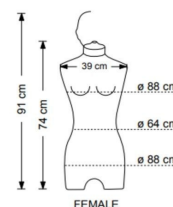

Büste Frau aus Elasthan Elfenbein mit Holz tenon

Schneiderbusten

134,00 €Zzgl. MwSt

SPEZIFIKATIONEN

Marke	Bust shopping
Standplatte	Runde holz
Befestigung	
Farbe	Ivoire
Ref	bus-fem-en-3242
ID	3242
Lieferzeit	3-4 wochen
Kategorie	Schneiderbusten
Typ	Büsten schaufensterpuppen

BESCHREIBUNG

Büste Weibliche Damenpuppe aus Elfenbein elasthan mit Kapuze und Holzbasis, Chrom-Befestigung. **Diese Weibliche Schaufenster büste** ist ideal, um Ihre Kollektionen von Damen-Kleidung zu präsentieren, die Befestigung der Weiblichen Büste ist verstellbar, so dass sie die Höhe der Büste an Ihre Bequemlichkeit anpassen. Am unteren Ende ist die Büste 140 cm hoch und höchstens 195 cm hoch. **Die Damenbekleidungs-Büste** ist 74 cm hoch und 39 cm breit. **Die Basis der Weiblichen Schaufensterpuppe** ist aus Holz und misst 32 cm.