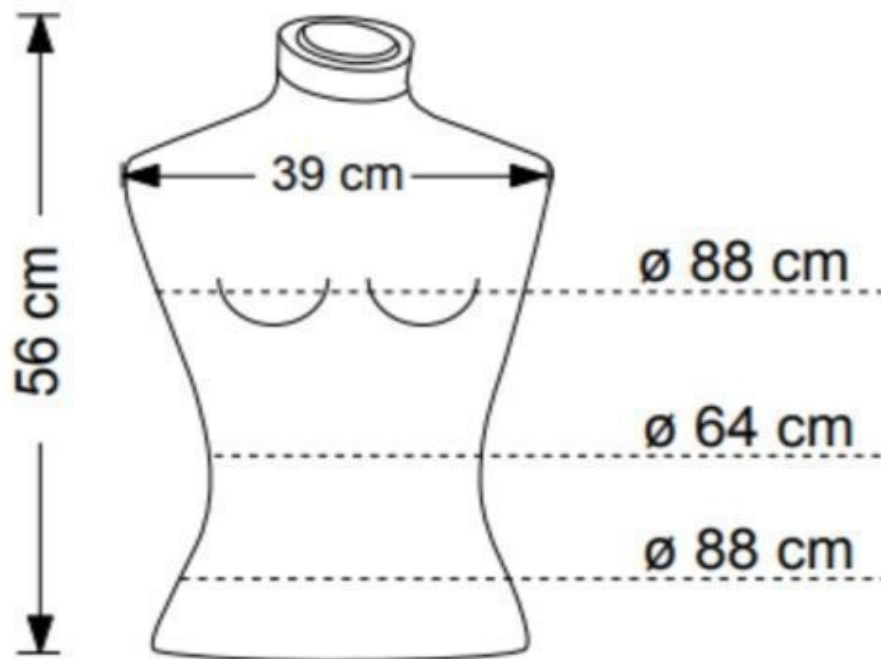

Schneiderbusten - Foto n° 2

CORTO/SHORT

SPEZIFIKATIONEN

Marke	Bust shopping
Standplatte	Rund metal
Befestigung	Keine befestigung
Farbe	Noir
Ref	bus-fem-sus-3245
ID	3245
Lieferzeit	3-4 wochen
Kategorie	Schneiderbusten
Typ	Büsten schaufensterpuppen

DETAIL