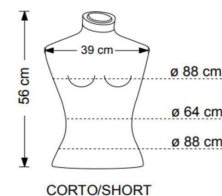

Büste Damen zum Aufhängen in Elastan schwarz

Schneiderbusten

85,00 € Zzgl. MwSt

SPEZIFIKATIONEN

Marke	Bust shopping
Standplatte	Rund metal
Befestigung	Keine befestigung
Farbe	Noir
Ref	bus-fem-sus-3245
ID	3245
Lieferzeit	3-4 wochen
Kategorie	Schneiderbusten
Typ	Büsten schaufensterpuppen

DETAIL

BESCHREIBUNG

Büste Damen aus schwarzem Elasthan, aufhängen mit Haube aus satiniertem Aluminium. **Diese Weibliche Schaufenster Büste** ist ideal, um Ihre Kollektionen von Damenkleidung zu präsentieren, dank der Befestigung auf der Motorhaube können Sie sie in Ihrem Shop oder Showroom aufhängen. **Die Weibliche Kleider büste** ist 56 cm hoch und 39 cm breit.

Büste Damen zum Aufhängen in Elasthan schwarz

Schneiderbusten - Foto n° 1

SPEZIFIKATIONEN

Marke	Bust shopping
Standplatte	Rund metal
Befestigung	Keine befestigung
Farbe	Noir
Ref	bus-fem-sus-3245
ID	3245
Lieferzeit	3-4 wochen
Kategorie	Schneiderbusten
Typ	Büsten schaufensterpuppen

DETAIL

Büste Damen zum Aufhängen in Elasthan schwarz

Schneiderbusten - Foto n° 2

CORTO/SHORT

SPEZIFIKATIONEN

Marke	Bust shopping
Standplatte	Rund metal
Befestigung	Keine befestigung
Farbe	Noir
Ref	bus-fem-sus-3245
ID	3245
Lieferzeit	3-4 wochen
Kategorie	Schneiderbusten
Typ	Büsten schaufensterpuppen