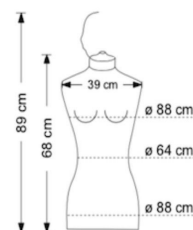

Weibliche Schaufensterpuppenbüste aus umweltfreundliche Busten

309,00 € Zzgl. MwSt

SPEZIFIKATIONEN

Marke	Bust shopping
Standplatte	Rund metal
Befestigung	
Farbe	Noir
Ref	bus-man-fem-3186
ID	3186
Lieferzeit	3-4 wochen
Kategorie	Busten
Typ	Büsten schaufensterpuppen

BESCHREIBUNG

Weibliche Schaufensterpuppenbüste in schwarzem Krokro aus Öko-Lederimitat. **Diese weibliche Mannequin-Büste** ist modern und stilvoll und ermöglicht es Ihnen, Ihre Kollektionen von Damenbekleidung wie Jacken, T-Shirts oder sogar Pullover hervorzuheben. **Die weibliche Vitrinenbüste** mit 33 cm rundem Metallboden, die Metallbefestigung ist verstellbar, die Befestigung misst 135 bis 190 cm. **Die Büste der Damenbekleidung** misst 68 x 39 cm.