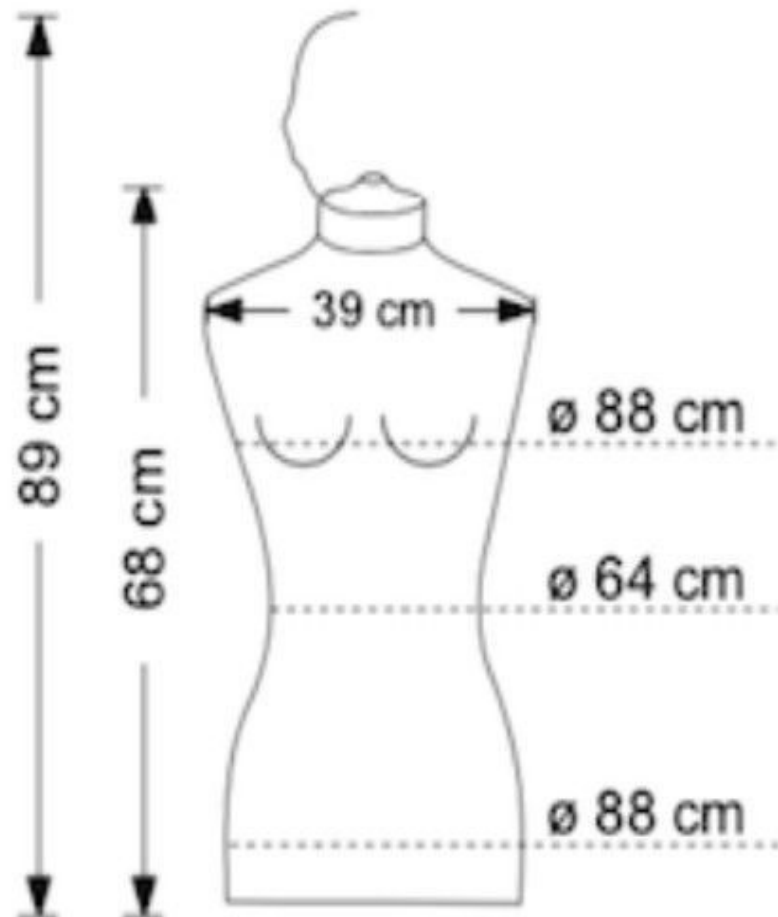

SPEZIFIKATIONEN

Marke	Bust shopping
Standplatte	Rund metal
Befestigung	
Farbe	Noir
Ref	bus-man-fem-3186
ID	3186
Lieferzeit	3-4 wochen
Kategorie	Busten
Typ	Büsten schaufensterpuppen

DETAIL

Diese weibliche Schaufensterpuppenbüste aus schwarzem, umweltfreundlichem Kunstleder ist ideal für die Präsentation Ihrer Damenbekleidungskollektionen. Mannequins Shopping bietet Ihnen eine Sammlung weiblicher Mannequin-Büsten, Qualität und schnelle Lieferung. Unter unseren weiblichen Büsten finden Sie unsere weiblichen Schneiderbüsten, Plastikbüsten, Stoffbüsten und viele andere.