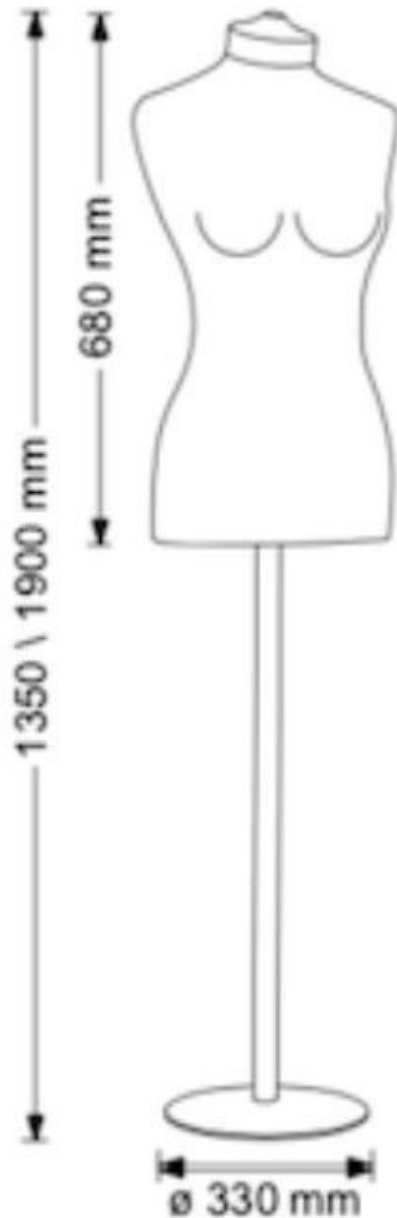

BESCHREIBUNG

Weibliche Schaufensterpuppenbüste in schwarzem Krokro aus Öko-Lederimitat. **Diese weibliche Mannequin-Büste** ist modern und stilvoll und ermöglicht es Ihnen, Ihre Kollektionen von Damenbekleidung wie Jacken, T-Shirts oder sogar Pullover hervorzuheben. **Die weibliche Vitrinenbüste** mit 33 cm rundem Metallboden, die Metallbefestigung ist verstellbar, die Befestigung misst 135 bis 190 cm. **Die Büste der Damenbekleidung** misst 68 x 39 cm.

Weibliche Schaufensterpuppenbüste aus umweltfreundliche Busten - Foto n° 1

SPEZIFIKATIONEN

Marke	Bust shopping
Standplatte	Rund metal
Befestigung	
Farbe	Noir
Ref	bus-man-fem-3186
ID	3186
Lieferzeit	3-4 wochen
Kategorie	Busten
Typ	Büsten schaufensterpuppen

Weibliche Schaufensterpuppenbüste aus umweltfreundliche

Busten - Foto n° 2

SPEZIFIKATIONEN

Marke	Bust shopping
Standplatte	Rund metal
Befestigung	
Farbe	Noir
Ref	bus-man-fem-3186
ID	3186
Lieferzeit	3-4 wochen
Kategorie	Busten
Typ	Büsten schaufensterpuppen