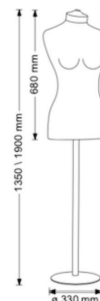

Weibliche Schaufensterpuppenbüste aus umweltfreundliche Busten

309,00 € Zzgl. MwSt

SPEZIFIKATIONEN

Marke	Bust shopping
Standplatte	Rund metal
Befestigung	
Farbe	Noir
Ref	bus-man-fem-3186
ID	3186
Lieferzeit	3-4 wochen
Kategorie	Busten
Typ	Büsten schaufensterpuppen

BESCHREIBUNG

Weibliche Schaufensterpuppenbüste in schwarzem Krokro aus Öko-Lederimitat. **Diese weibliche Mannequin-Büste** ist modern und stilvoll und ermöglicht es Ihnen, Ihre Kollektionen von Damenbekleidung wie Jacken, T-Shirts oder sogar Pullover hervorzuheben. **Die weibliche Vitrinenbüste** mit 33 cm rundem Metallboden, die Metallbefestigung ist verstellbar, die Befestigung misst 135 bis 190 cm. **Die Büste der Damenbekleidung** misst 68 x 39 cm.

Weibliche Schaufensterpuppenbüste aus umweltfreundliche Busten - Foto n° 1

SPEZIFIKATIONEN

Marke	Bust shopping
Standplatte	Rund metal
Befestigung	
Farbe	Noir
Ref	bus-man-fem-3186
ID	3186
Lieferzeit	3-4 wochen
Kategorie	Busten
Typ	Büsten schaufensterpuppen