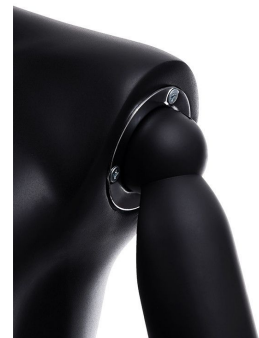

Damen schaufensterfiguren bust mith kopf und stand

Busten

300,00 €Zzgl. MwSt

SPEZIFIKATIONEN

Marke	Bust shopping
Standplatte	Rund metal
Befestigung	Gesäß
Farbe	Noir
Ref	bus-man-vit-3052
ID	3052
Lieferzeit	1-5 arbeitstage
Kategorie	Busten
Typ	Büsten schaufensterpuppen

Als Spezialist für Ladenausstattung bieten wir auch Möbel und Regale an, die mit unseren Mannequins kombiniert werden können.

BESCHREIBUNG

Halbe Büste einer weiblichen Schaufensterpuppe mit runder Metallbasis in schwarzer Farbe. Diese Büste einer Frau mit abstraktem Kopf in schwarzer Farbe wird mit ihrer runden verstellbaren schwarzen Metallbasis geliefert.

Diese Mannequin-Büste kann sowohl mit der männlichen Kopfbüstenversion als auch mit unseren Schaufensterpuppen dieser Kollektionen in Schwarz kombiniert werden. **Abmessungen der Schaufensterpuppen** :Schulter: 42 cmBrust: 84 cmTaille: 65 cmHüfte : 90 cm

Damen schaufensterfiguren bust mith kopf und stand

Busten - Foto n° 1

SPEZIFIKATIONEN

Marke	Bust shopping
Standplatte	Rund metal
Befestigung	Gesäß
Farbe	Noir
Ref	bus-man-vit-3052
ID	3052
Lieferzeit	1-5 arbeitstage
Kategorie	Busten
Typ	Büsten schaufensterpuppen